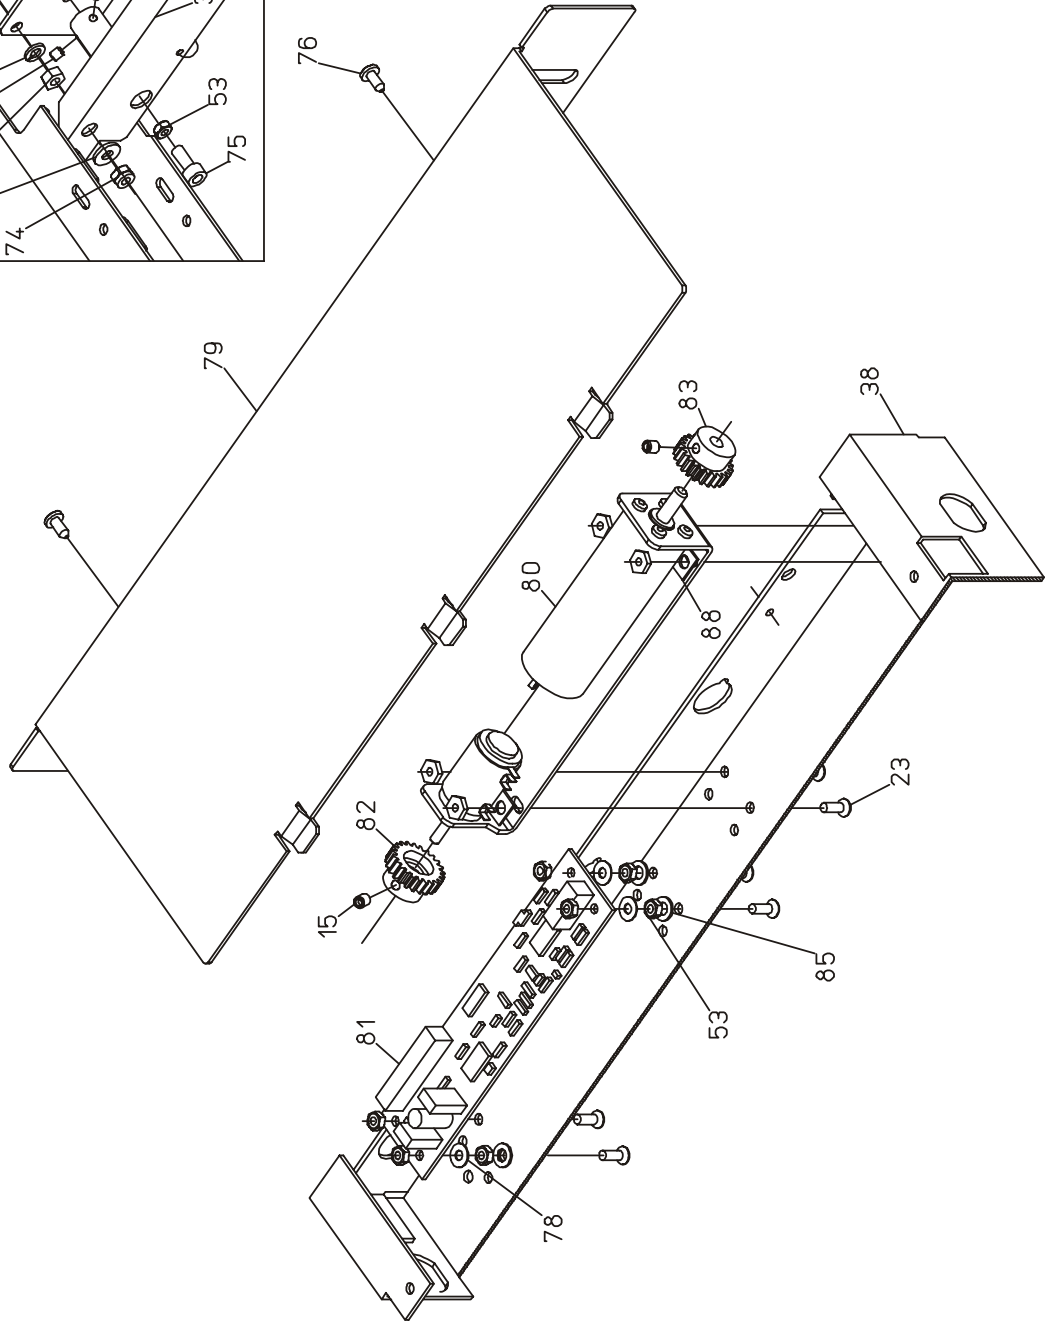

Pos	Teile-Nr,	Bezeichnung	Stück
Pos	Part-#	Description	Qty
23	1185004	Senkschraube M4x12 DIN 965 / Flat head screw	6
38	4005132	Rahmen / Frame	1
52	1108002	Federring B4 DIN 127 / Lockwasher	6
53	1122005	Sechskantmutter M4 DIN 934 / Hexhead nut	2
54	1143003	ZylSchraube M4x8 DIN 912 / Allen screw	4
55	2001486	Distanzbuchse / Spacer bushing	2
56	2022956	Halter / Bracket	1
57	2022957	Halterung links / Mounting bracket, left	1
58	2054130	Führung / Guide	2
59	2028150	Umleitsteg / Deflector	1

Pos	Teile-Nr,	Bezeichnung	Stück
Pos	Part-#	Description	Qty
60	1017508	Druckplatte / Pressure plate	2
61	1033066	Zahnriemen / Timing belt	2
13	1107002	Scheibe 4,3 DIN 125 / Washer	2
52	1108002	Federring B4 DIN 127 / Lockwasher	2
53	1122005	Skt Mutter M4 DIN 934 / Hexhead nut	2
62	1143005	Zyl Schraube M4x20 DIN 912 / Allen screw	2
63	2001773	Stelling / Collar	2
64	2028158	Anschlag / Stop	2
65	2030451	Papieranschlag / Paper stop	1
89	4007494	Gitter oben / Grate, top	1
90	4007495	Gitter unten / Grate, bottom	1