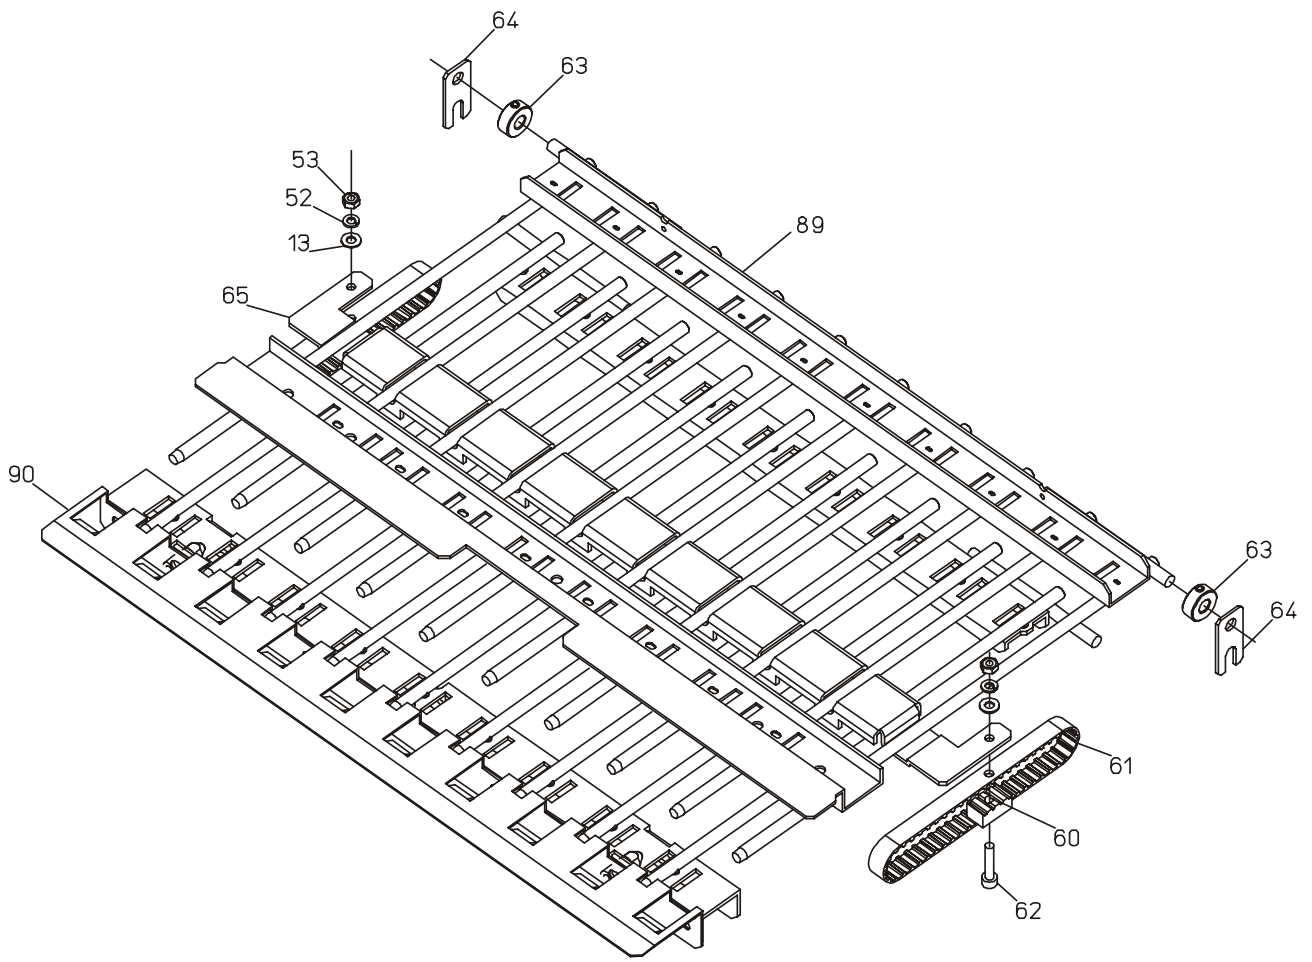

Pos	Teile-Nr,	Bezeichnung	Stück
Pos	Part-#	Description	Qty
23	1185004	Senkschraube M4x12 DIN 965 / Flat head screw	6
38	4005132	Rahmen / Frame	1
52	1108002	Federring B4 DIN 127 / Lockwasher	6
53	1122005	Sechskantmutter M4 DIN 934 / Hexhead nut	2
54	1143003	ZylSchraube M4x8 DIN 912 / Allen screw	4
55	2001486	Distanzbuchse / Spacer bushing	2
56	2022956	Halter / Bracket	1
57	2022957	Halterung links / Mounting bracket, left	1
58	2054130	Führung / Guide	2
59	2028150	Umleitsteg / Deflector	1