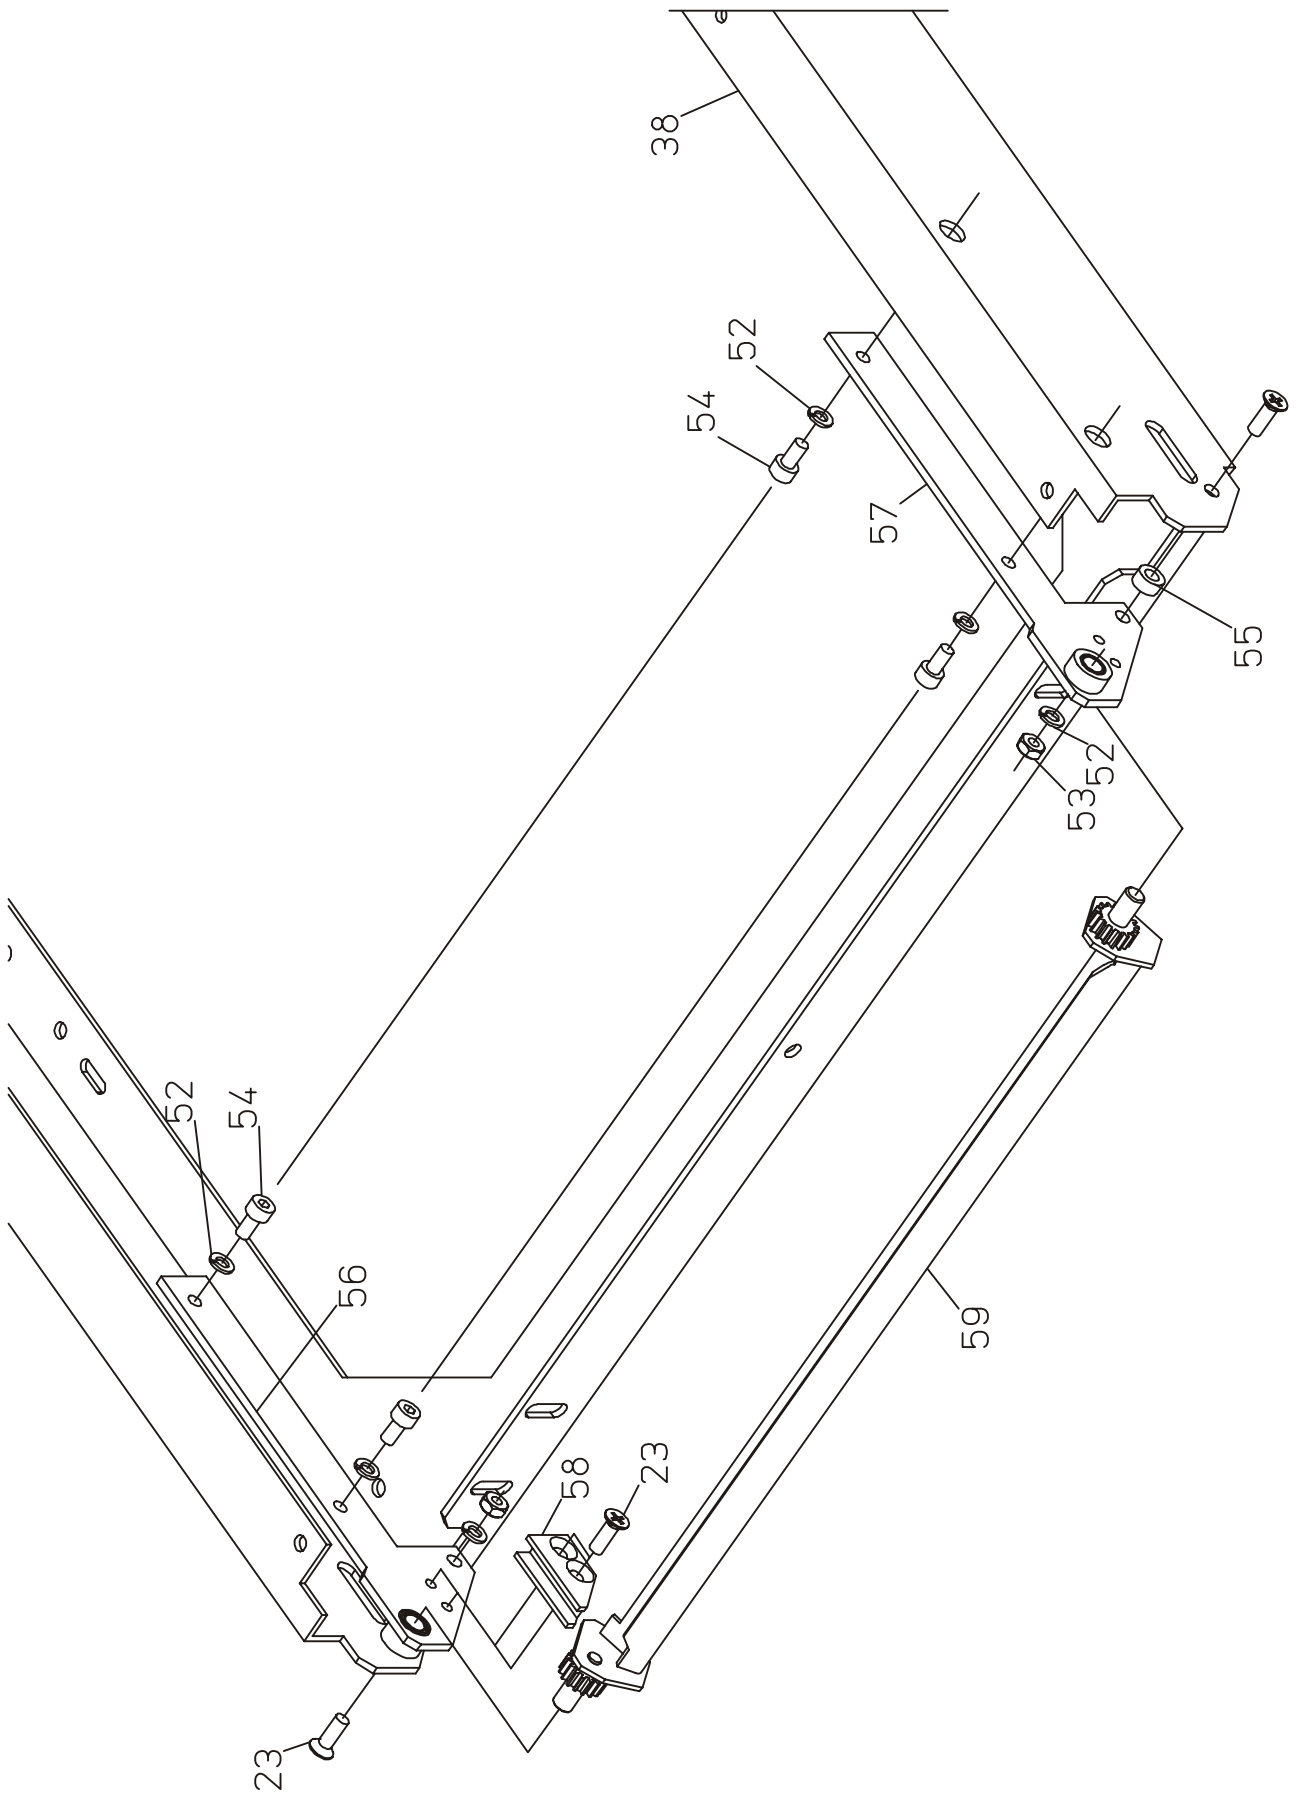

Pos	Teile-Nr,	Bezeichnung	Stück
Pos	Part-#	Description	Qty
23	1185004	Senkschraube M4x12 DIN 965 / Flat head screw	6
38	4005132	Rahmen / Frame	1
52	1108002	Federring B4 DIN 127 / Lockwasher	6
53	1122005	Sechskantmutter M4 DIN 934 / Hexhead nut	2
54	1143003	ZylSchraube M4x8 DIN 912 / Allen screw	4
55	2001486	Distanzbuchse / Spacer bushing	2
56	2022956	Halter / Bracket	1
57	2022957	Halterung links / Mounting bracket, left	1
58	2054130	Führung / Guide	2
59	2028150	Umleitsteg / Deflector	1

Pos	Teile-Nr,	Bezeichnung	Stück
Pos	Part-#	Description	Qty
60	1017508	Druckplatte / Pressure plate	2
61	1033066	Zahnriemen / Timing belt	2
13	1107002	Scheibe 4,3 DIN 125 / Washer	2
52	1108002	Federring B4 DIN 127 / Lockwasher	2
53	1122005	Skt Mutter M4 DIN 934 / Hexhead nut	2
62	1143005	Zyl Schraube M4x20 DIN 912 / Allen screw	2
63	2001773	Stelling / Collar	2
64	2028158	Anschlag / Stop	2
65	2030451	Papieranschlag / Paper stop	1
89	4007494	Gitter oben / Grate, top	1
90	4007495	Gitter unten / Grate, bottom	1