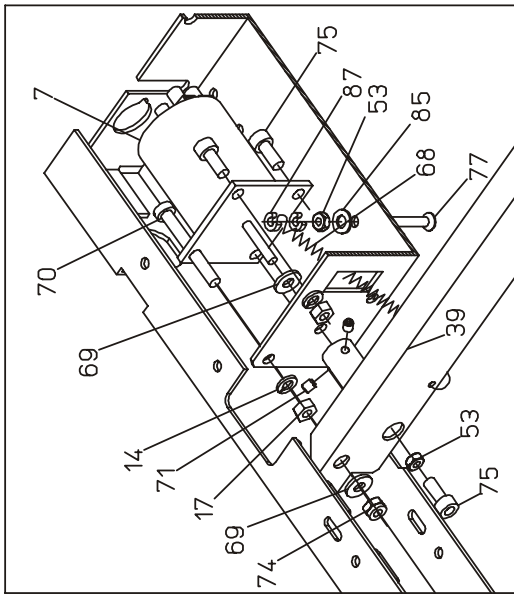

Pos	Teile-Nr,	Bezeichnung	Stück
Pos	Part-#	Description	Qty
23	1185004	Senkschraube M4x12 DIN 965 / Flat head screw	6
38	4005132	Rahmen / Frame	1
52	1108002	Federring B4 DIN 127 / Lockwasher	6
53	1122005	Sechskantmutter M4 DIN 934 / Hexhead nut	2
54	1143003	ZylSchraube M4x8 DIN 912 / Allen screw	4
55	2001486	Distanzbuchse / Spacer bushing	2
56	2022956	Halter / Bracket	1
57	2022957	Halterung links / Mounting bracket, left	1
58	2054130	Führung / Guide	2
59	2028150	Umleitsteg / Deflector	1

Pos	Teile-Nr,	Bezeichnung	Stück
Pos	Part-#	Description	Qty
60	1017508	Druckplatte / Pressure plate	2
61	1033066	Zahnriemen / Timing belt	2
13	1107002	Scheibe 4,3 DIN 125 / Washer	2
52	1108002	Federring B4 DIN 127 / Lockwasher	2
53	1122005	Skt Mutter M4 DIN 934 / Hexhead nut	2
62	1143005	Zyl Schraube M4x20 DIN 912 / Allen screw	2
63	2001773	Stelling / Collar	2
64	2028158	Anschlag / Stop	2
65	2030451	Papieranschlag / Paper stop	1
89	4007494	Gitter oben / Grate, top	1
90	4007495	Gitter unten / Grate, bottom	1