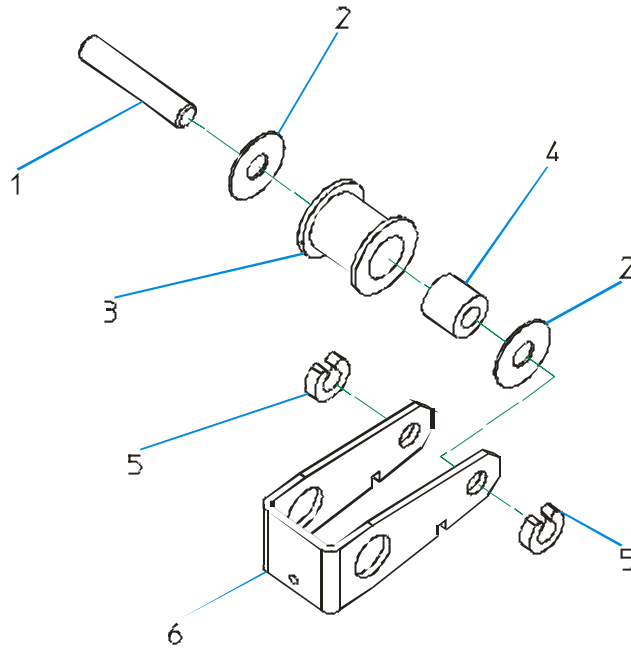

Buchse / Bushing

2.001.727

Buchse / Bushing

2.001.727

| Pos. | Teile-Nr. | Bezeichnung | Stück |
|------|-----------|---|-------|
| Pos | Part-# | Description | Qty |
| 1 | 2001727 | Buchse / Bushing | 1 |
| 2 | 1027428 | Rändelschraube M6x10 / Knurled screw | 1 |
| 3 | 1112013 | Rillenkugellager DIN 625 - 6002-2Z / Ball bearing | 2 |

Riemenspanner / Belt tensioner

4.002.921

Riemenspanner / Belt tensioner

4.002.921

| Pos. | Teile-Nr. | Bezeichnung | Stück |
|--------------|--------------------|---------------------------|--------------|
| Pos | Part-# | Description | Qty |
| 1 | 1027225 | Achse / Shaft | 1 |
| 2 | 1019163 | Scheibe / Washer | 2 |
| 1 | 1027225 | Achse / Shaft | 1 |
| 5 | 1027341 | Achsen-Klemmring / Collar | 2 |
| 4 | 1052016 | Nadelhülse / Bearing | 1 |
| 3 | 2012065 | Rolle / Roller | 1 |
| 6 | 2026434 | Spannbügel / Bracket | 1 |