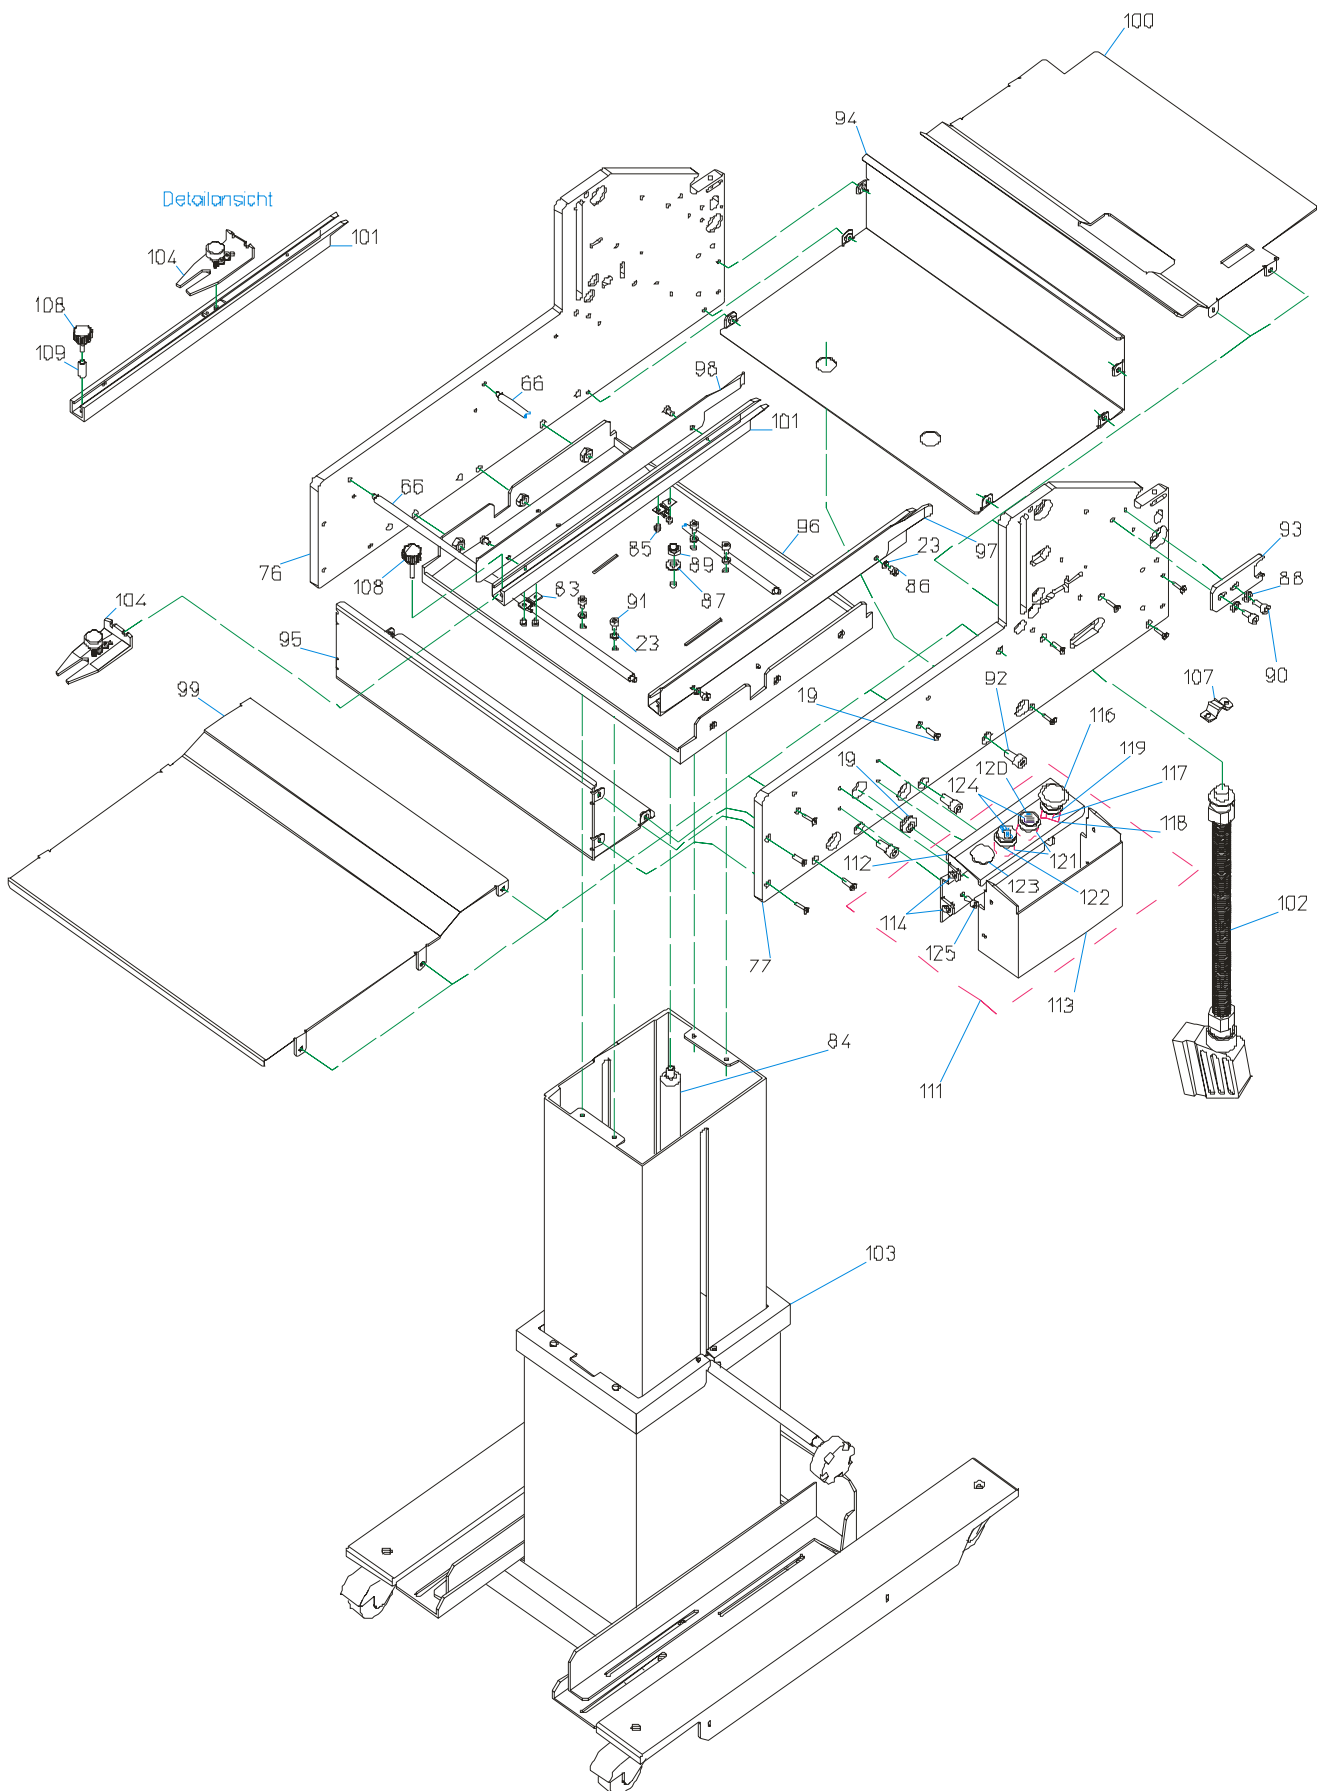

Mobiles Untergestell / Mobile base

4.006.461

Pos.	Teile-Nr.	Bezeichnung	Stück
Pos	Part-#	Description	Qty
1	2030705	Bügel / Bracket	1
2	1027589	Kugelführung / Ball guide	1
3	2017361	Rohr / Tube	1
4	2001497	Distanzbuchse / Spacer	2
5	2001603	Distanzring / Spacer ring	2
6	1178023	Blechschaube 4.2x9.5 DIN 7981 / Screw	16
7	1143057	Zylinderschraube DIN 912 M 3x5 / Allen screw	1
8	2021429	Distanzscheibe / Spacer	1
9	1199007	Blechschaube 4,2 x 9,5 DIN 7982 / Screw	4
10	2029808	Auflage / Rest	2
11	2012989	Scheibe / Washer	4
12	1143028	Zyl. Schraube M10x25 DIN 912 / Allen screw	2
13	1107009	Scheibe o. Fase 10,5 DIN 125 / Plain washer	6
14	1027549	Lenkrolle m. Bremse / Lockable caster	2
15	1123006	Skt. Mutter selbsts. M10 DIN 985 / Hexhead nut, self-lock	2
16	1143009	Zyl. Schraube M6x12 DIN 912 / Allen screw	5
17	1191021	Pass-Scheibe 6x12x1 DIN 988 / Shim	5
18	1019191	Scheibe / Washer	5
19	2030036	Bügel / Bracket	1
20	1108003	Federring B5 DIN127 / Lockwasher	4
21	1109006	Scheibe 5,3 DIN 433 / Washer	4
22	1143007	Zyl. Schraube M5x10 DIN 912 / Allen screw	4
23	1123003	Skt. Mutter selbstsichernd M6 DIN 985 / Hexhead nut, self-lock	2
24	2001702	Buchse / Bushing	2
25	1027548	Lenkrolle / Lockable caster	2
26	3000070	Distanzscheibe / Spacer	2
27	2021633	Scheibe / Washer	2
28	2030035	Bügel / Bracket	1
29	2030037	Bügel / Bracket	1
30	1027462	Rippengriff / Knurled knob	1
31	2017360	Achse / Shaft	1
32	1170002	Senkschr. M6x25 DIN 7991 / Flathead screw	2
33	1191031	Pass-Scheibe 9x15x1 DIN 988 / Shim	1
34	2012992	Scheibe / Washer	1
35	1178009	Zyl. Blechschaube 3,9x9,5 DIN 7981 / Screw	6
36	2030706	Bügel / Bracket	1
37	1143003	Zyl. Schraube M4x8 DIN 912 / Allen screw	1

Senkrechtauslage SKM 36 / Vertical Stacker SKM 36

4.007.012