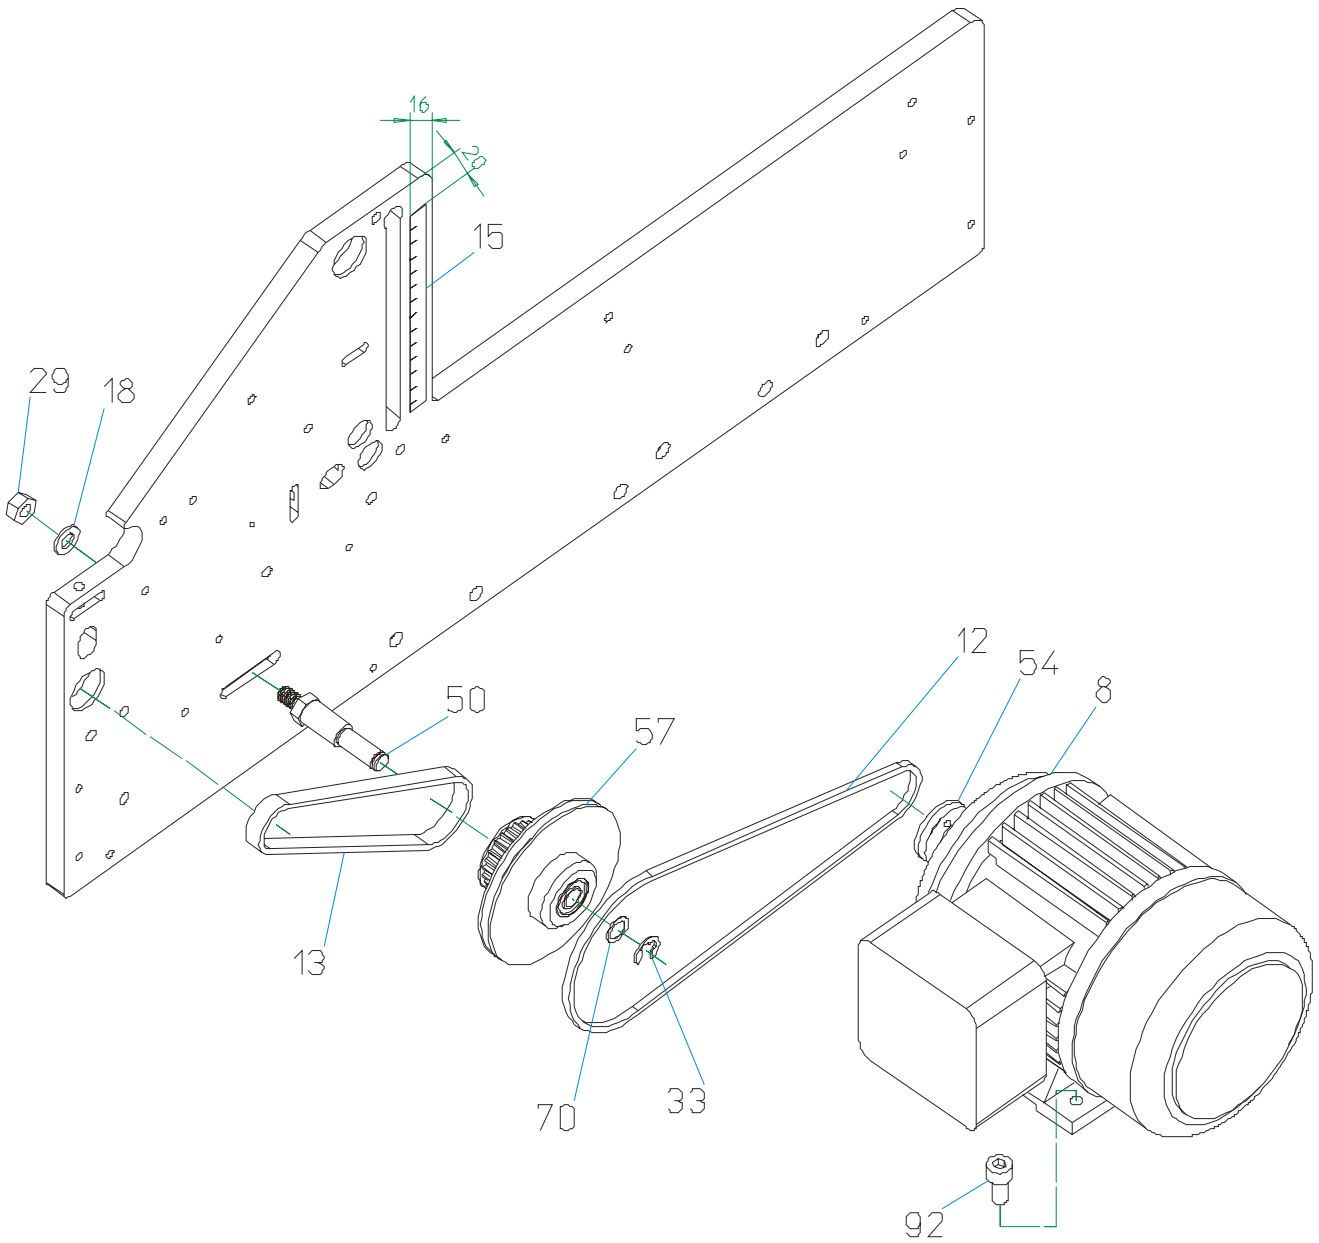

Senkrechtauslage SKM 36 / Vertical Stacker SKM 36

4.007.012

Senkrechtauslage SKM 36 / Vertical Stacker SKM 36

4.007.012

Pos.	Teile/Part-#	Bezeichnung / Description	Stück/ Qty
1	1001027	Zugfeder / Extension spring	1
2	1001117	Zugfeder / Extension spring	6
3	1019098	Scheibe / Washer	3
4	1019252	Scheibe / Washer	5
5	1019323	Scheibe / Washer	12
6	1027341	Achsen-Klemmring / C-clip	4
7	1027411	Rändelschraube M5x10 / Knurled screw	2
8	1030402	Motor / Motor	1
>>	1027712	Verschraubung M20 x 1,5 / Fitting M20 x 1,5	1
9	1031070	Flachriemen 260x15 / Flat belt	1
10	1031176	Transportband 529x12 / Flat belt	4
11	1031177	Transportband 632x12 / Flat belt	4
12	1033080	Keilriemen 560x5 / V-belt	1
13	1033111	Zahnriemen 140 XL 0,37 / Timing belt	1
14	1043102	Skala rechts / Scale, right	1
15	1043103	Skala links / Scale, left	1
16	1043106	Massband / Tape measure	2
17	1059005	DU-Trockenlager / Bearing	4
18	1107001	Scheibe 8,4 DIN 125 / Washer	7
19	1107004	Scheibe 6,4 DIN 125 / Washer	24
20	1108002	Federring B4 DIN 127 / Washer	2
22	1109002	Scheibe 4,3 DIN 433 / Washer	2
23	1109006	Scheibe 5,3 DIN 433 / Washer	16
24	1110026	Sicherungsring 28x1.2 DIN 472 / C-clip	2
25	1112028	Ri. Kugellager 6902-ZZ DIN 625 / Ball bearing	4
26	1112032	Ri. Kugellager 6800-2RS DIN 625 / Ball bearing	4
27	1118010	Gew. Stift M4x4 DIN 913 / Set screw	15
28	1122001	Skt. Mutter M6 DIN 934 / Hexhead nut	4
29	1122002	Skt. Mutter M8 DIN 934 / Hexhead nut	1
30	1122005	Skt. Mutter M4 DIN 934 / Hexhead nut	2
31	1123003	Skt. Mutter selbsts. M6 / Hexhead nut self, locking	2
32	1133007	Sicherungsscheibe 6 DIN 6799 / C-clip	3
33	1133009	Sicherungsscheibe 8 DIN 6799 / C-clip	1
34	1133012	Sicherungsscheibe 10 DIN 6799 / C-clip	3
35	1143020	Zyl. Schraube M6x35 DIN 912 / Allen screw	2
36	1143021	Zyl. Schraube M6x20 DIN 912 / Allen screw	3
37	1143022	Zyl. Schraube M6x16 DIN 912 / Allen screw	6
38	1143031	Zyl. Schraube M5x20 DIN 912 / Allen screw	4
39	1143035	Zyl. Schraube M8x30 DIN 912 / Allen screw	4
40	1143044	Zyl. Schraube M6x10 DIN 912 / Allen screw	4
42	1170004	Senkschr.M4x16 DIN 7991 / Flat head screw	2
43	1208001	Scheibe 5.5 DIN 440 / Washer	4
44	1211004	Rändelmutter M5 DIN 467 / Knurled screw	2
45	1219001	Sechskantpaßschr. M8x30 DIN 609 / Hexhead screw	6
46	2001190	Buchse / Bushing	2
47	2001443	Buchse / Bushing	1
48	2006791	Bolzen / Stud	1
49	2006792	Bolzen / Stud	1
50	2006796	Bolzen / Stud	1
51	2011660	Stellring / Collar	3
52	2011702	Zahnrad / Timing belt pulley	1
53	2011708	Rolle / Roller	4
54	2012495	Riemenscheibe / Pulley	1
56	2013023	Riemenscheibe / Pulley	9
57	2013025	Keilriemenscheibe / V-belt pulley	1
58	2017455	Welle / Shaft	2
59	2017456	Walzenrohr / Roller sleeve	3
60	2017457	Achse / Shaft	1
55	2013022	Rolle / Roller	2
61	2017458	Distanzachse / Spacer rod	3