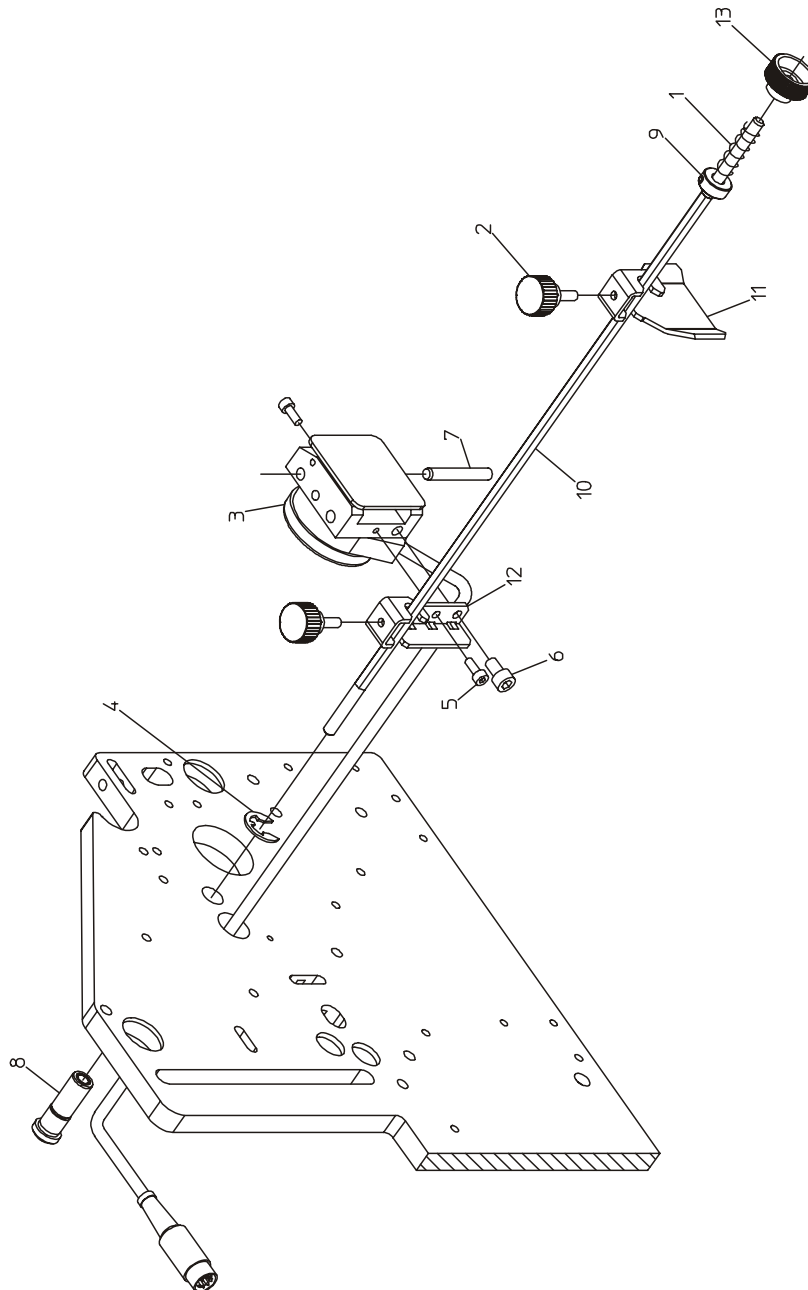

SKM 36 - Bausatz Kicker / SKM 36 - Kicker Kit

4007279

SKM 36 - Bausatz Kicker / SKM 36 - Kicker Kit

4007279

Pos	Teile-Nr.	Bezeichnung	Stück
Pos	Part-#	Description	Qty
1	1003016	Druckfeder / Compression spring	1
2	1027427	Rändelschraube M5x25 / Knurled screw	2
3	1030673	Kicker / Kicker	1
4	1133012	Sicherungsscheibe 10 DIN 6799 / Clip	1
5	1143004	Zylinderschraube M4x10 DIN 912 / Allen screw	2
6	1143009	Zylinderschraube M6x12 DIN 912 / Allen screw	1
7	1150001	Zylinderstift DIN 6325-6x45 / Dowel pin	1
8	2001772	Buchse / Bushing	1
9	2001773	Stelling / Collar	1
10	2017796	Welle / Shaft	1
11	2030581	Leitblech / Guide plate	1
12	2030875	Winkel / Bracket	1
13	2041218	Rändelmutter / Knurled nut	1