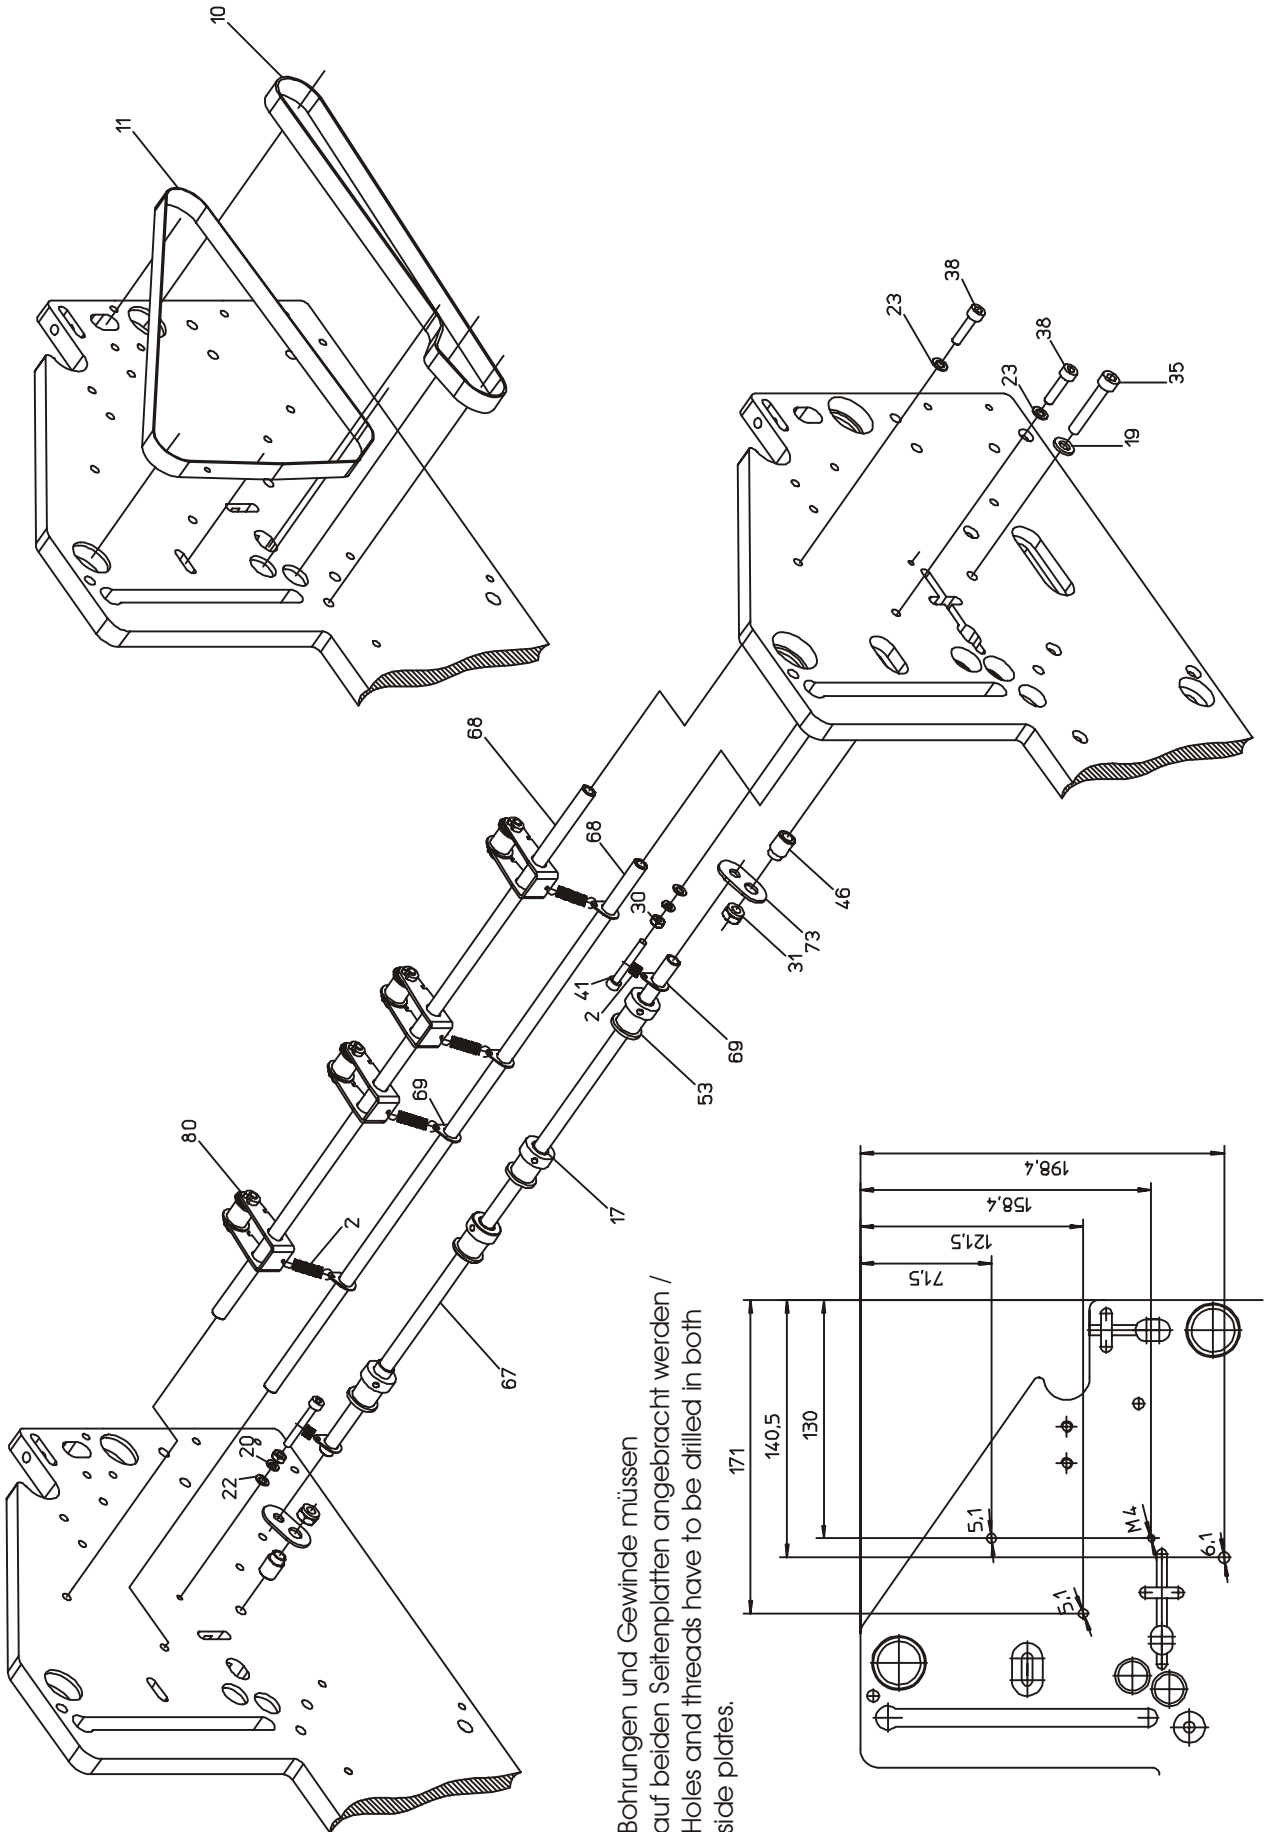

Bohrungen und Gewinde müssen
auf beiden Seitenplatten angebracht werden /
Holes and threads have to be drilled in both
side plates.

SKM 36 - Nachrüstsatz / SKM 36 - Retrofit kit

4007162

| Pos | Teile-Nr. | Bezeichnung | Stück |
|------|-----------|---|-------|
| Pos | Part-# | Description | Qty |
| 2 | 1001117 | Zugfeder / Extension spring | 6 |
| 10 | 1031176 | Transportband / Transport belt | 4 |
| 11 | 1031177 | Transportband / Transport belt | 4 |
| 19 | 1107004 | Scheibe 6,4 DIN 125 / Washer | 2 |
| 20 | 1108002 | Federring B4 DIN 127 / Lockwasher | 2 |
| 22 | 1109002 | Scheibe 4,3 DIN 433 / Washer | 2 |
| 23 | 1109006 | Scheibe 5,3 DIN 433 / Washer | 4 |
| 30 | 1122005 | SktMutter M4 DIN 934 / Hexhead nut | 2 |
| 31 | 1123003 | Skt Mutter selbsts M6 DIN 985 / Hexhead nut, self-locking | 2 |
| 35 | 1143020 | ZylSchraube M6x35 DIN 912 / Allen screw | 2 |
| 38 | 1143031 | ZylSchraube M5x20 DIN 912 / Allen screw | 4 |
| 41 | 1143072 | ZylSchraube M4x30 DIN 912 / Allen screw | 2 |
| 46 | 2001190 | Buchse / Bushing | 2 |
| 53 | 2011708 | Rolle / Roller | 4 |
| (17) | 1059005 | DU-Trockenlager / Bearing | 8 |
| 67 | 2017646 | Achse / Shaft | 1 |
| 68 | 2017669 | Achse / Shaft | 2 |
| 69 | 2021221 | Federeinhängung / Spring anchor | 6 |
| 73 | 2022878 | Fixierblech / Locating plate | 2 |
| 80 | 4002921 | Riemenspanner / Belt tensioner | 4 |