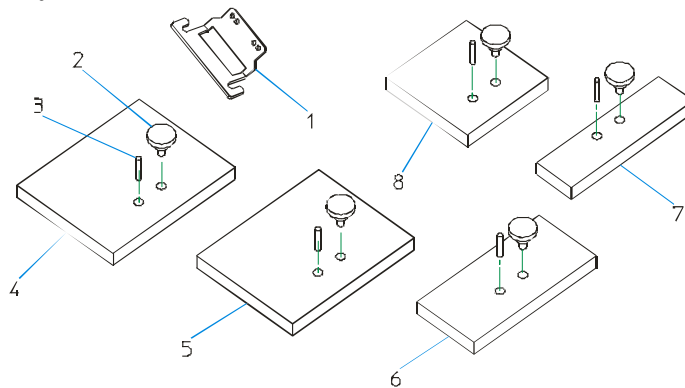

SKM 36 - Nachrüstsatz / SKM 36 - Retrofit kit

4007162

Pos	Teile-Nr.	Bezeichnung	Stück
Pos	Part-#	Description	Qty
2	1001117	Zugfeder / Extension spring	6
10	1031176	Transportband / Transport belt	4
11	1031177	Transportband / Transport belt	4
19	1107004	Scheibe 6,4 DIN 125 / Washer	2
20	1108002	Federring B4 DIN 127 / Lockwasher	2
22	1109002	Scheibe 4,3 DIN 433 / Washer	2
23	1109006	Scheibe 5,3 DIN 433 / Washer	4
30	1122005	SktMutter M4 DIN 934 / Hexhead nut	2
31	1123003	Skt Mutter selbsts M6 DIN 985 / Hexhead nut, self-locking	2
35	1143020	ZylSchraube M6x35 DIN 912 / Allen screw	2
38	1143031	ZylSchraube M5x20 DIN 912 / Allen screw	4
41	1143072	ZylSchraube M4x30 DIN 912 / Allen screw	2
46	2001190	Buchse / Bushing	2
53	2011708	Rolle / Roller	4
(17)	1059005	DU-Trockenlager / Bearing	8
67	2017646	Achse / Shaft	1
68	2017669	Achse / Shaft	2
69	2021221	Federeinhängung / Spring anchor	6
73	2022878	Fixierblech / Locating plate	2
80	4002921	Riemenspanner / Belt tensioner	4

Zubehör / Accessories kit

9.100.307

Zubehör / Accessories kit

9.100.307

Pos	Teile-Nr.	Bezeichnung	Stück
Pos	Part-#	Description	Qty
1	2029713	Halter / Bracket	1
2	1155005	Rändelschraube M4x6 / Knurled screw	1
3	1125009	Passkerbstift DIN 1472 4x10 / Dowel pin	1
4	2023206	Platte / Plate	1
5	2023208	Platte / Plate	1
6	2023207	Platte / Plate	1
7	2023218	Platte / Plate	1
8	2023209	Platte / Plate	1