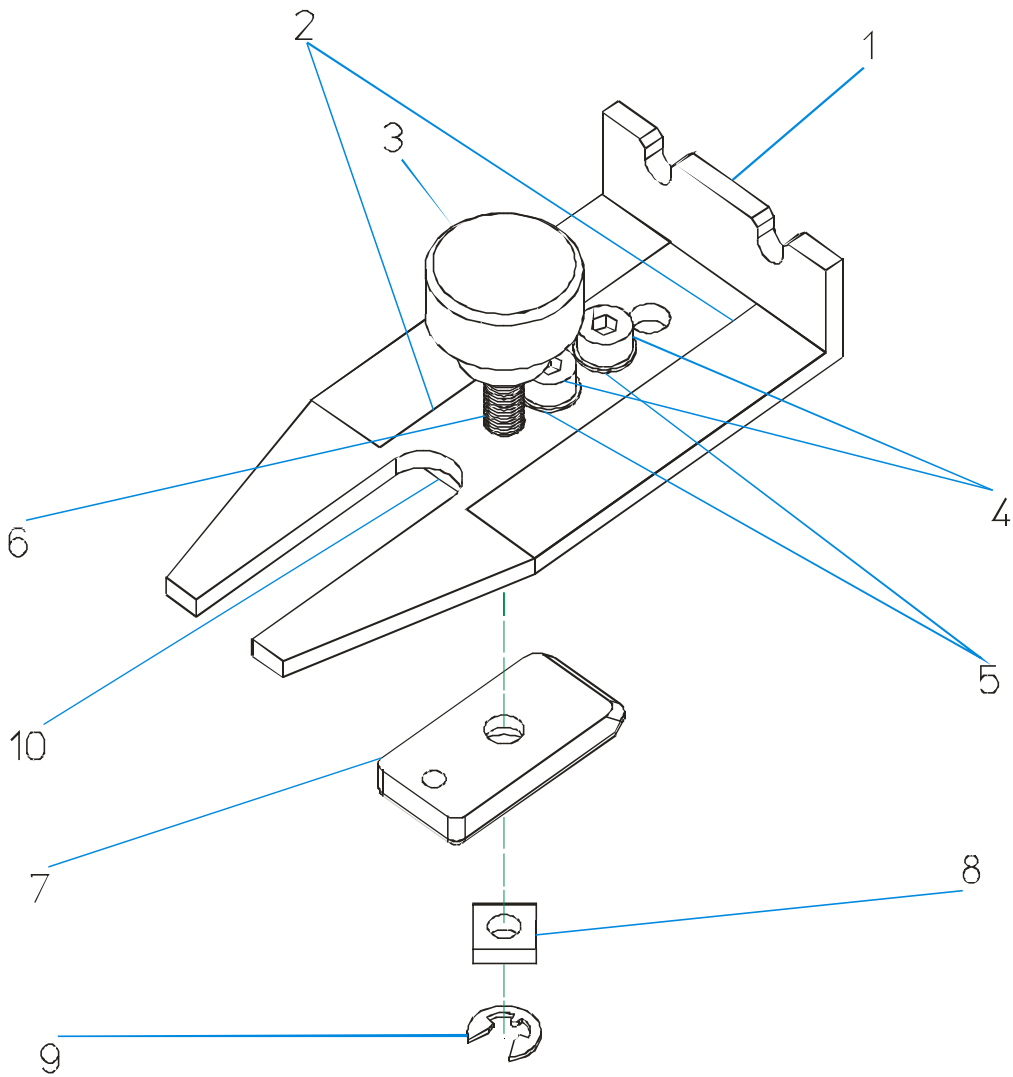

Papieranschlag / Paper stop

4.007.263

Papieranschlag / Paper stop

4.007.263

Pos.	Teile-Nr.	Bezeichnung	Stück
Pos	Part-#	Description	Qty
1	2030812	Anschlag / Stop bracket	1
2	1045623	Teflon-Streifen / Teflon strip	1
3	2013058	Rändelschraube M5x25 / Knurled screw	1
4	1143056	Zyl. Schraube DIN 912 - M4 x 6 / Allen screw	2
5	1109002	Scheibe DIN 433-4.3 / Washer	2
6	1003025	Druckfeder / Compression spring	1
7	2036357	Führungsklotz / Guide block	1
8	1177004	Vierkantmutter DIN562 - M5 / Square nut	1
9	1133010	Sicherungsscheibe DIN 6799 - 4 / C-clip	1
10	2023105	Führung / Guide	1