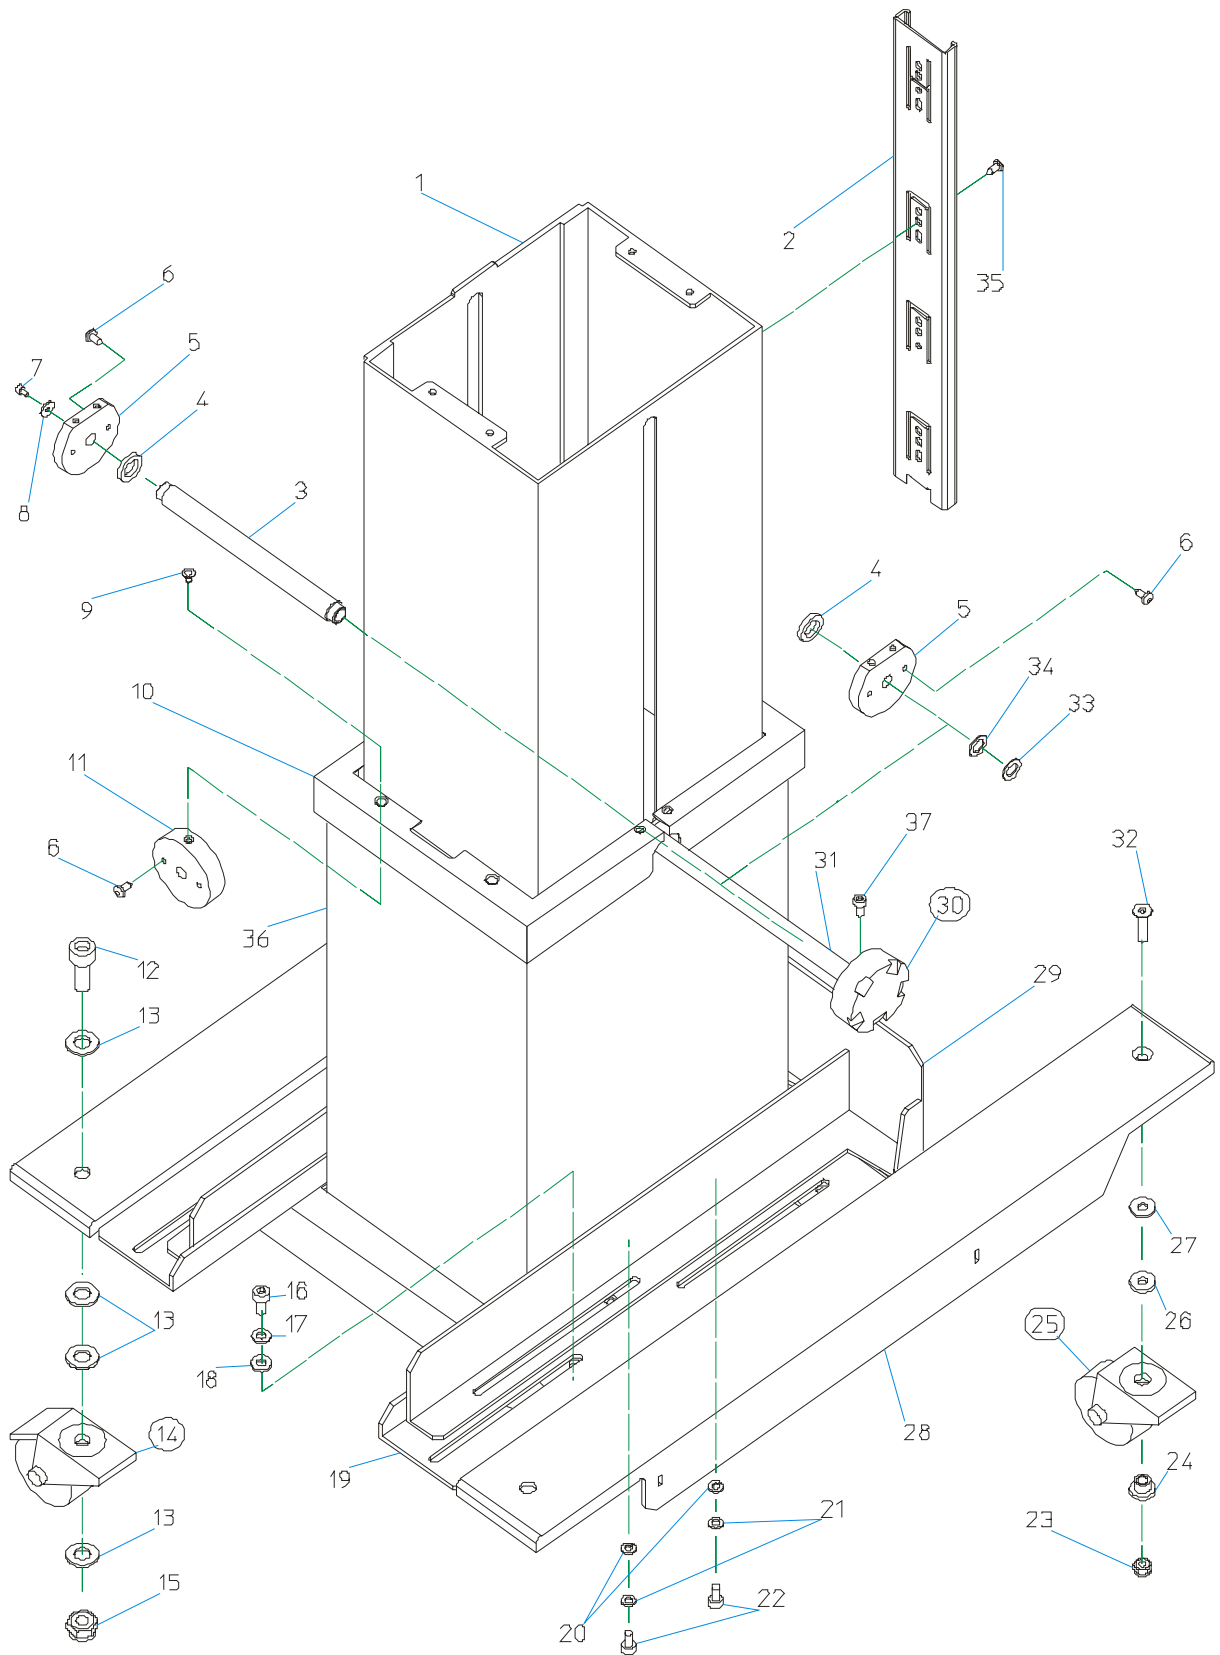

Mobiles Untergestell / Mobile base**4.006.461**

| Pos. | Teile-Nr. | Bezeichnung | Stück |
|-------------|------------------|--|--------------|
| Pos | Part-# | Description | Qty |
| 1 | 2030705 | Bügel / Bracket | 1 |
| 2 | 1027589 | Kugelführung / Ball guide | 1 |
| 3 | 2017361 | Rohr / Tube | 1 |
| 4 | 2001497 | Distanzbuchse / Spacer | 2 |
| 5 | 2001603 | Distanzring / Spacer ring | 2 |
| 6 | 1178023 | Blechschaube 4.2x9.5 DIN 7981 / Screw | 16 |
| 7 | 1143057 | Zylinderschraube DIN 912 M 3x5 / Allen screw | 1 |
| 8 | 2021429 | Distanzscheibe / Spacer | 1 |
| 9 | 1199007 | Blechschaube 4,2 x 9,5 DIN 7982 / Screw | 4 |
| 10 | 2029808 | Auflage / Rest | 2 |
| 11 | 2012989 | Scheibe / Washer | 4 |
| 12 | 1143028 | Zyl. Schraube M10x25 DIN 912 / Allen screw | 2 |
| 13 | 1107009 | Scheibe o. Fase 10,5 DIN 125 / Plain washer | 6 |
| 14 | 1027549 | Lenkrolle m. Bremse / Lockable caster | 2 |
| 15 | 1123006 | Skt. Mutter selbsts. M10 DIN 985 / Hexhead nut, self-lock | 2 |
| 16 | 1143009 | Zyl. Schraube M6x12 DIN 912 / Allen screw | 5 |
| 17 | 1191021 | Pass-Scheibe 6x12x1 DIN 988 / Shim | 5 |
| 18 | 1019191 | Scheibe / Washer | 5 |
| 19 | 2030036 | Bügel / Bracket | 1 |
| 20 | 1108003 | Federring B5 DIN127 / Lockwasher | 4 |
| 21 | 1109006 | Scheibe 5,3 DIN 433 / Washer | 4 |
| 22 | 1143007 | Zyl. Schraube M5x10 DIN 912 / Allen screw | 4 |
| 23 | 1123003 | Skt. Mutter selbstsichernd M6 DIN 985 / Hexhead nut, self-lock | 2 |
| 24 | 2001702 | Buchse / Bushing | 2 |
| 25 | 1027548 | Lenkrolle / Lockable caster | 2 |
| 26 | 3000070 | Distanzscheibe / Spacer | 2 |
| 27 | 2021633 | Scheibe / Washer | 2 |
| 28 | 2030035 | Bügel / Bracket | 1 |
| 29 | 2030037 | Bügel / Bracket | 1 |
| 30 | 1027462 | Rippengriff / Knurled knob | 1 |
| 31 | 2017360 | Achse / Shaft | 1 |
| 32 | 1170002 | Senkschr. M6x25 DIN 7991 / Flathead screw | 2 |
| 33 | 1191031 | Pass-Scheibe 9x15x1 DIN 988 / Shim | 1 |
| 34 | 2012992 | Scheibe / Washer | 1 |
| 35 | 1178009 | Zyl. Blechschaube 3,9x9,5 DIN 7981 / Screw | 6 |
| 36 | 2030706 | Bügel / Bracket | 1 |
| 37 | 1143003 | Zyl. Schraube M4x8 DIN 912 / Allen screw | 1 |