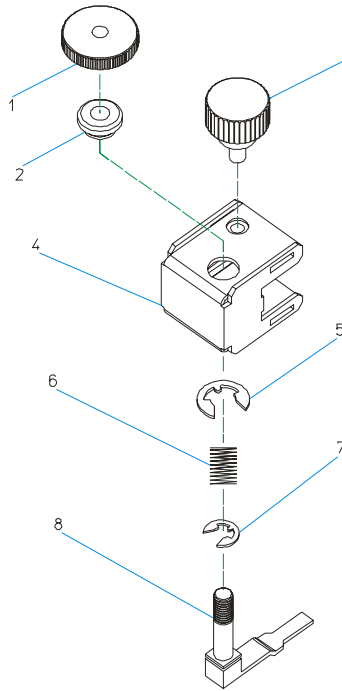

Papieranschlag / Paper stop

4.007.267

Papieranschlag / Paper stop

4.007.267

Pos.	Teile-Nr.	Bezeichnung	Stück
Pos	Part-#	Description	Qty
1	1211003	Rändelmutter DIN 467-M6 / Knurled nut	1
2	2001656	Buchse / Bushing	1
3	1027411	Rändelschraube M5x10 / Knurled screw	1
4	2030884	Halter / Bracket	1
5	1133009	Sicherungsscheibe DIN 6799 - 8 / C-clip	1
6	1003019	Druckfeder / Compression spring	1
7	1133016	Sicherungsscheibe DIN 6799 - 5 / C-clip	1
8	2006833	Bolzen / Stud	1