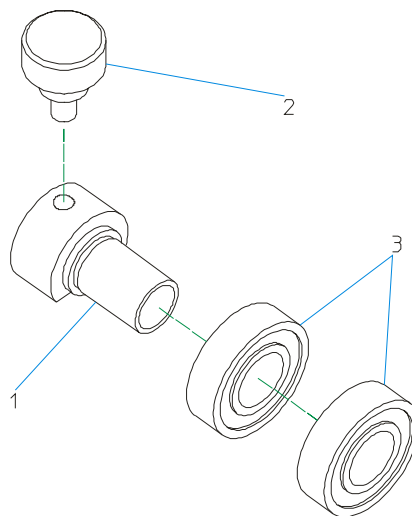

Buchse / Bushing

2.001.727

Buchse / Bushing

2.001.727

| Pos. | Teile-Nr. | Bezeichnung | Stück |
|------|-----------|---|-------|
| Pos | Part-# | Description | Qty |
| 1 | 2001727 | Buchse / Bushing | 1 |
| 2 | 1027428 | Rändelschraube M6x10 / Knurled screw | 1 |
| 3 | 1112013 | Rillenkugellager DIN 625 - 6002-2Z / Ball bearing | 2 |