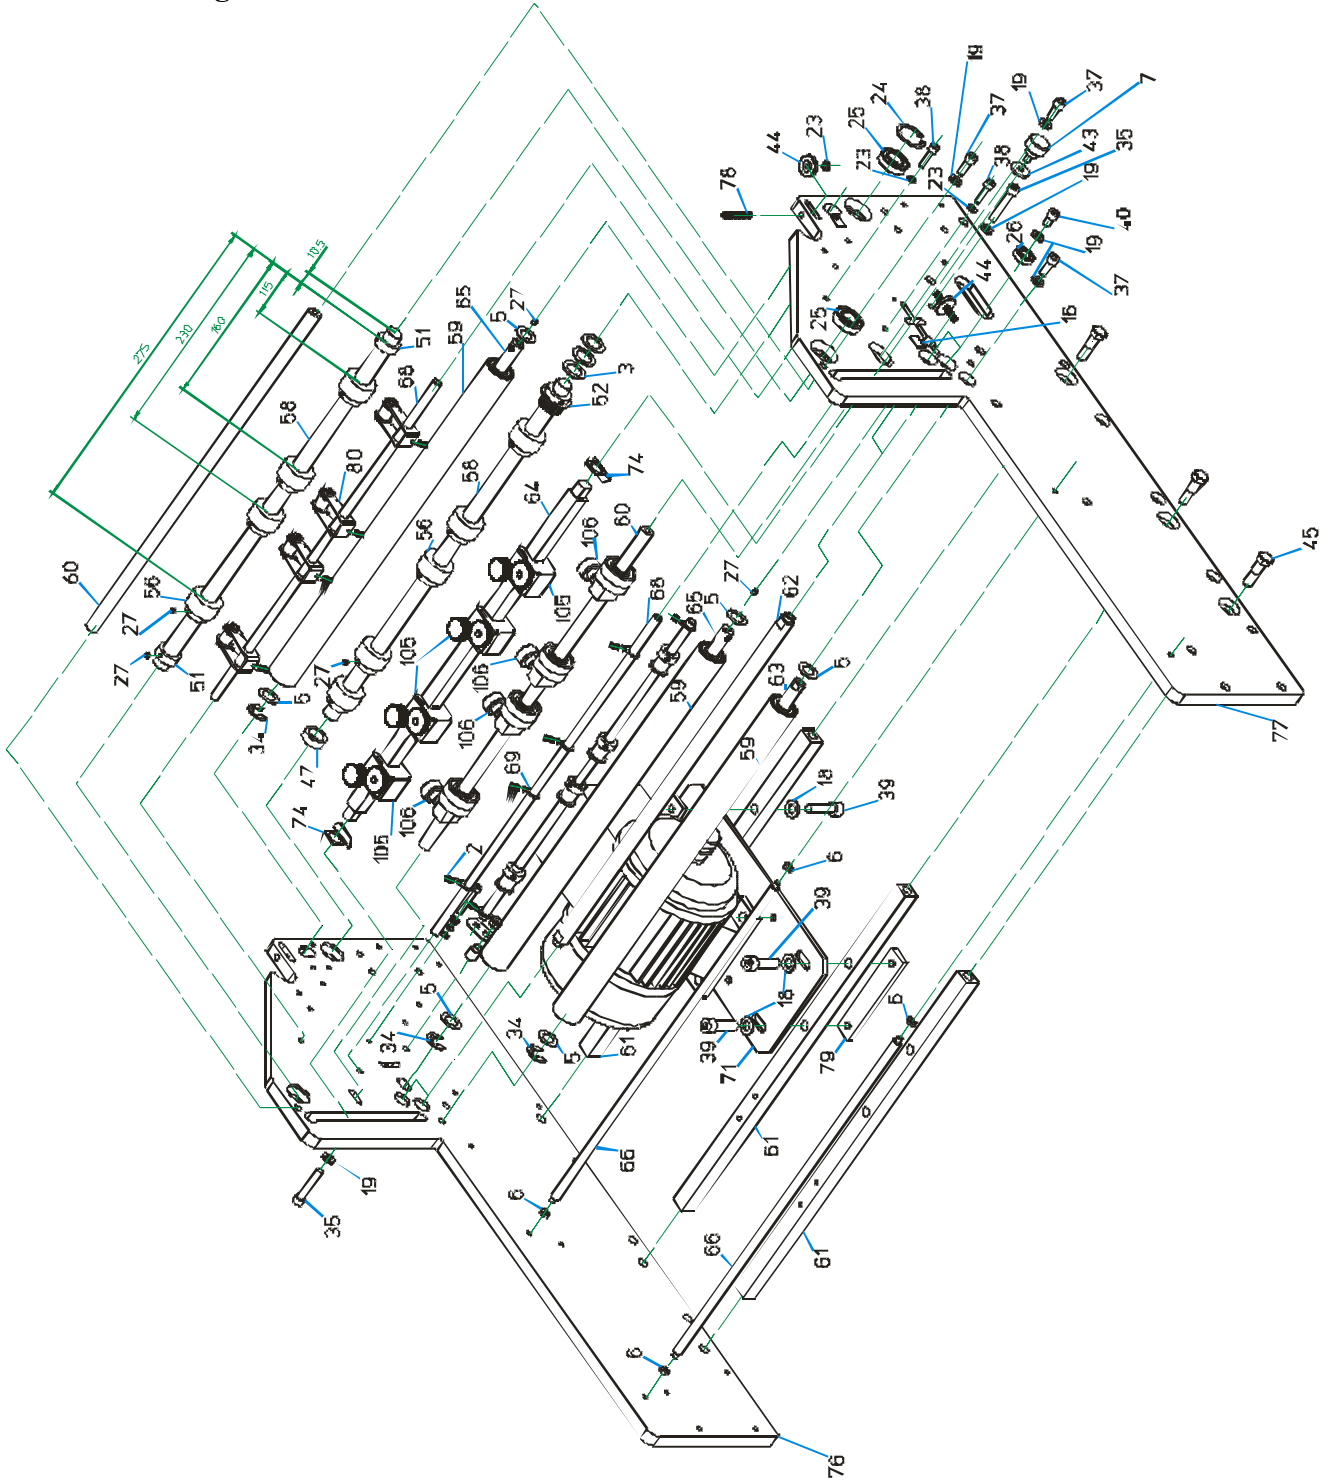

Senkrechtauslage SKM 36 / Vertical Stacker SKM 36

4.007.012