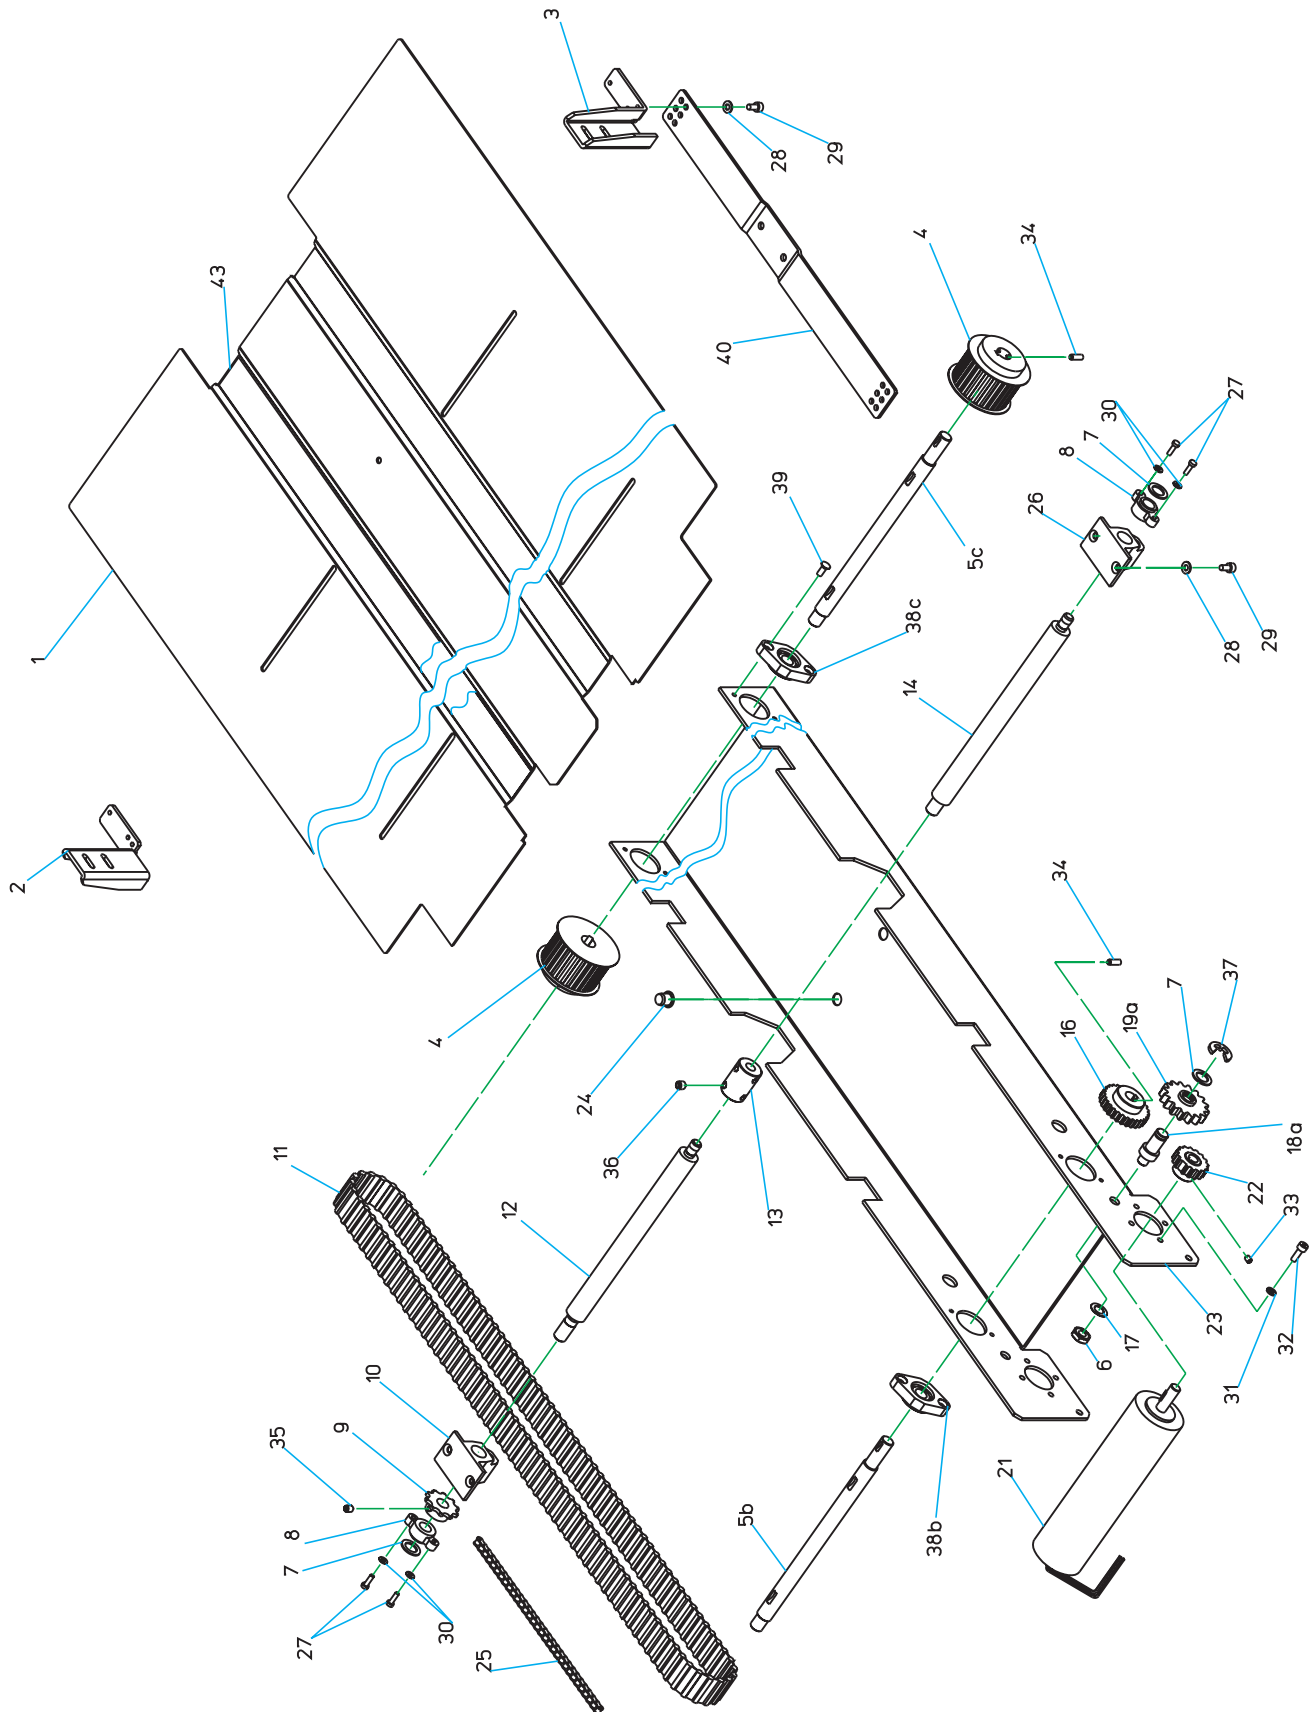

4.006.691 Anlagetisch /

4.006.691 Feed Table

4.006.691 Anlagetisch / 4.006.691 Feed Table

Pos.	Teile-Nr.	Beschreibung	Qty.
Pos.	Part No.	Description	Qty.
1	4006690	Tischblech / Table plate	1
2	2028086	Winkel rechts / Bracket, right	2
3	2028087	Winkel rechts / Bracket, left	2
4	2046320	Zahnscheibe / Timing belt pulley	4
5b,c	2017085	Welle / Shaft	2
6	1175009	Sechskantmutter DIN 439-B M8 / Hexhead screw	1
7	2021534	Scheibe / Washer	4
8	4004383	Flanschlager / Flange bearing	2
9	1013058	Kettenrad / Sprocket	1
10	1017504	Gewindebuchse / Bushing	1
11	1033171	Doppelzahnriemen / Double timing belt	2
12	2017098	Spindel rechts / Shaft, right	1
13	2001442	Buchse / Bushing	1
14	2017091	Spindel links / Shaft, left	1
16	4005072	Zahnrad / Gear	1
17	2021433	Scheibe / Washer	1
18a	2006590	Bolzen / Stud	1
19a	4005070	Zahnrad / Gear	1
21	1030572	Getriebemotor / Gear motor	1
22	4005071	Zahnrad / Gear	1
23	2030145	U-Bügel / U-Bracket	1
24	1077004	Gewindeniet M6 / Treaded rivet	2
25	1011060	Rollenkette / Roller chain	1
>>	1011004	Kettenverschluss / Chain look	1
26	1017541	Gewindebuchse / Treaded bushing	1
27	1103029	Zyl. Schraube DIN 84 M3x10 / Flathead screw	4
28	1107002	Scheibe DIN 125-A4.3 / Washer	12
29	1143003	Zyl. Schraube DIN 912 M4x8 / Allen screw	12
30	1107005	Scheibe DIN 125-A3.2 / Washer	4
31	1108002	Federring DIN 127 - B 4 / C-clip	4
32	1143002	Zyl. Schraube DIN 912 M4x12 / Allen screw	4
33	1118001	Gewindestift DIN 913 M4x5 / Set screw	1
34	1118008	Gewindestift DIN 913 M4x12 / Set screw	5
35	1118009	Gewindestift DIN 913 M5x6 / Set screw	1
36	1118015	Gewindestift DIN 913 M6x6 / Set screw	2
37	1133009	Sicherungsscheibe DIN 6799 - 8 / C-clip	1
38b,c	4004539	Lager / Bearing	2
39	1185003	Senkschraube DIN 965 M 4x10 / Flathead screw	8
40	2030146	Winkel / Bracket	2
43	1045623	Klebeband / Adhesive tape	2

Teile mit gleichem Index (a,b,c,...) sollten gemeinsam gewechselt werden !

Parts with the same index letter (a,b,c,...) should be replaced together.