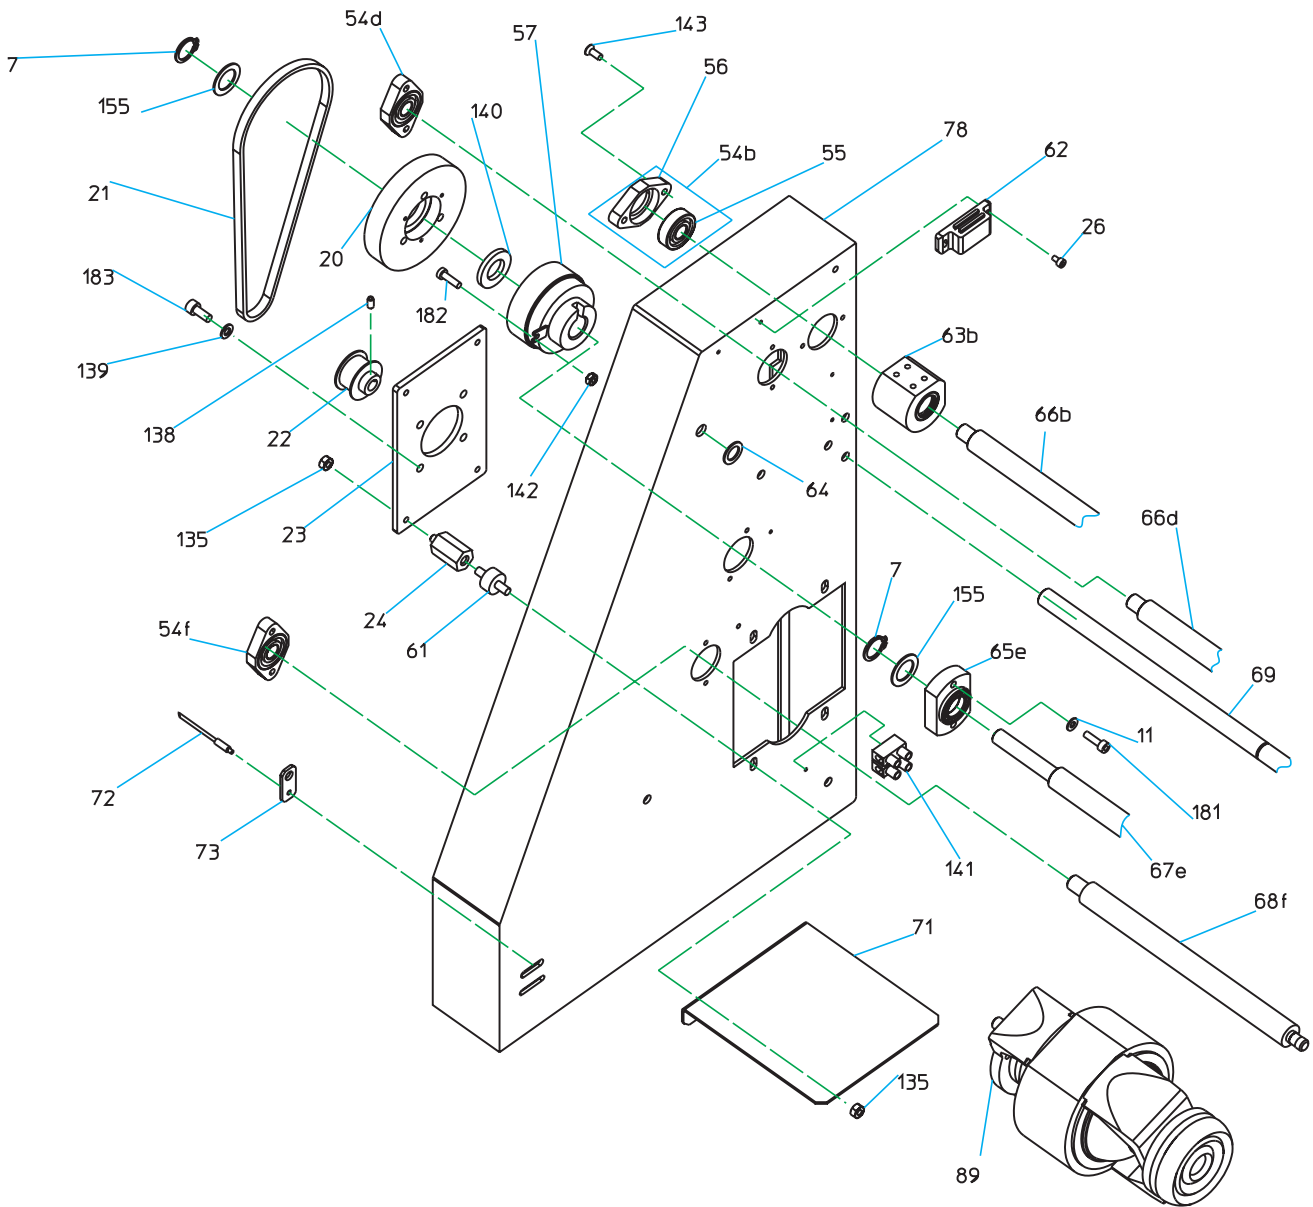

5.700.628 BSA Seitenteil links

/

5.700.628 Side Plate, left