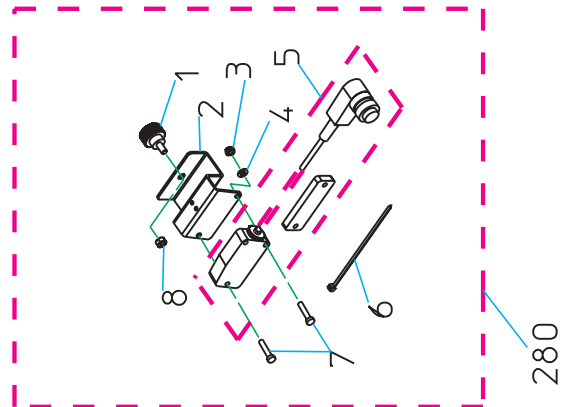

9.100.268 Zubehör BSA

/

9.100.268 Accessories kit BSA

9.100.268 Zubehör BSA / 9.100.268 Accessories BSA

Pos.	Teile-Nr.	Beschreibung	Qty.
Pos.	Part No.	Description	Qty.
273	1107009	Scheibe DIN 125-A10.5 / Washer	1
280	4005185	Halterung LS / Bracket	1
282	4005788	Niederhalter / Paper guide	1
283	1047103	Skt. Schraubendreher / Allen key	1
284	1047014	Steckschlüssel 3mm / Allen key	1
285	1047087	Skt. Schraubendreher / Allen key	1
286	1107004	Scheibe DIN 125-A6.4 / Washer	1
286	4005787	Niederhalter / Bracket	1
288	1107013	Scheibe DIN 125-A15 / Washér	1
291	1143022	Zyl. Schraube DIN 912 M6x16 / Allen screw	1
292	1143059	Zyl. Schraube DIN 912 M10x45 / Allen screw	1
293	4006930	Niederhalter / Paper guide	1
300	1122001	Skt. Mutter DIN 934-M6 / Hexhead screw	2
301	1143060	Zyl. Schraube DIN 912 M6x45 / Allen screw	1
302	2001780	Buchse / Bushing	1
303	1143007	Zyl. Schraube DIN 912 M5x10 / Allen screw	1
304	1122003	Skt. Mutter DIN 934-M5 / Hexhead screw	1
305	1107003	Scheibe DIN 125-A5.3 / Washer	1
306	1143074	Zyl. Schraube DIN 912 M10x65 / Allen screw	1
307	1122014	Skt. Mutter DIN 934-M10x1 / Hexhead screw	1
308	2017137	Achse / Shaft	1
309	2017752	Achse / Shaft	1
390	4006931	Niederhalter / Paper guide	1

Teile mit gleichem Index (a,b,c,...) sollten gemeinsam gewechselt werden !

Parts with the same index letter (a,b,c,..) should be replaced together.