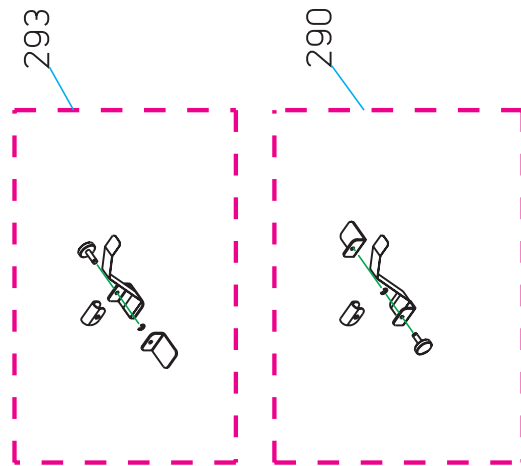

9.100.268 Zubehör BSA

/

9.100.268 Accessories kit BSA

9.100.268 Zubehör BSA / 9.100.268 Accessories BSA

Pos.	Teile-Nr.	Beschreibung	Qty.
Pos.	Part No.	Description	Qty.
273	1107009	Scheibe DIN 125-A10.5 / Washer	1
280	4005185	Halterung LS / Bracket	1
282	4005788	Niederhalter / Paper guide	1
283	1047103	Skt. Schraubendreher / Allen key	1
284	1047014	Steckschlüssel 3mm / Allen key	1
285	1047087	Skt. Schraubendreher / Allen key	1
286	1107004	Scheibe DIN 125-A6.4 / Washer	1
286	4005787	Niederhalter / Bracket	1
288	1107013	Scheibe DIN 125-A15 / Washér	1
291	1143022	Zyl. Schraube DIN 912 M6x16 / Allen screw	1
292	1143059	Zyl. Schraube DIN 912 M10x45 / Allen screw	1
293	4006930	Niederhalter / Paper guide	1
300	1122001	Skt. Mutter DIN 934-M6 / Hexhead screw	2
301	1143060	Zyl. Schraube DIN 912 M6x45 / Allen screw	1
302	2001780	Buchse / Bushing	1
303	1143007	Zyl. Schraube DIN 912 M5x10 / Allen screw	1
304	1122003	Skt. Mutter DIN 934-M5 / Hexhead screw	1
305	1107003	Scheibe DIN 125-A5.3 / Washer	1
306	1143074	Zyl. Schraube DIN 912 M10x65 / Allen screw	1
307	1122014	Skt. Mutter DIN 934-M10x1 / Hexhead screw	1
308	2017137	Achse / Shaft	1
309	2017752	Achse / Shaft	1
390	4006931	Niederhalter / Paper guide	1

Teile mit gleichem Index (a,b,c,...) sollten gemeinsam gewechselt werden !

Parts with the same index letter (a,b,c,..) should be replaced together.