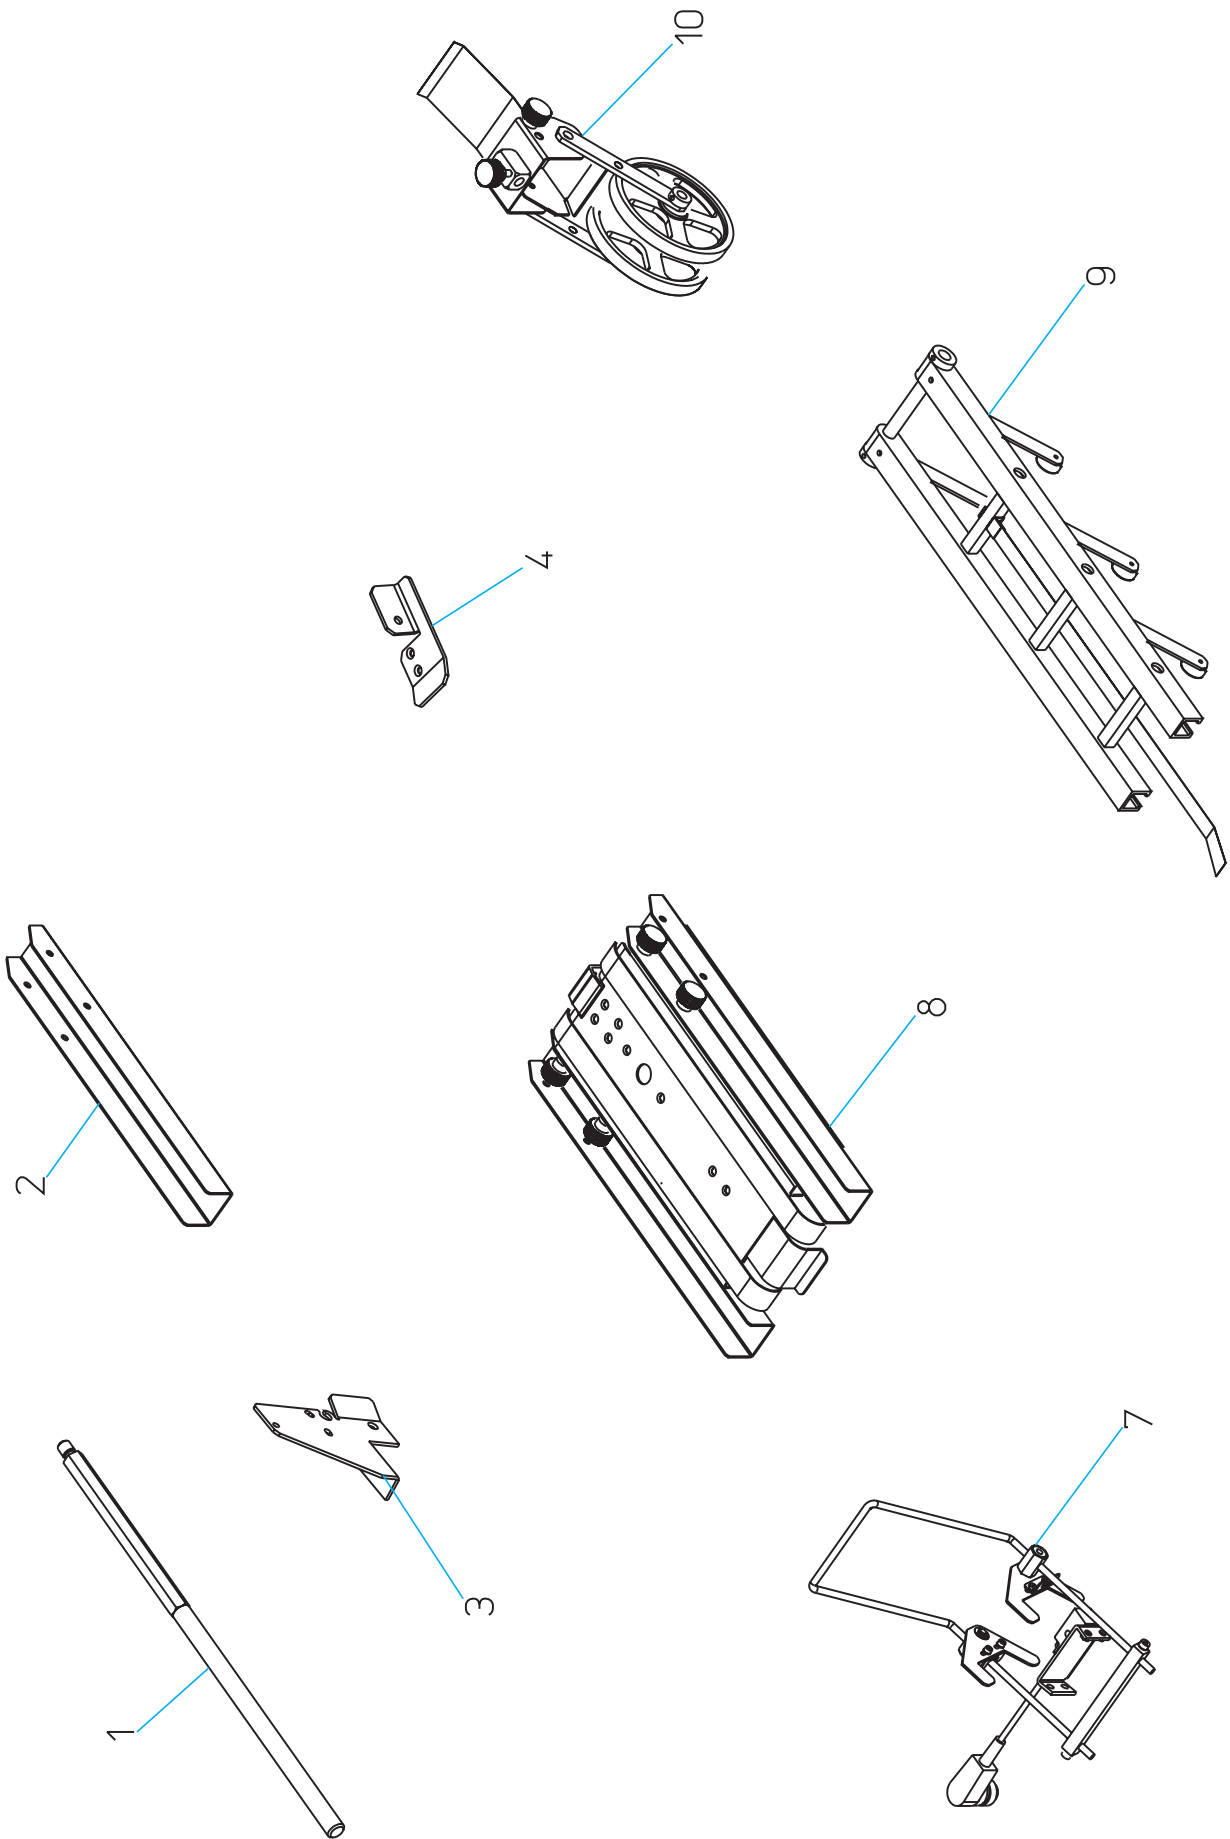

9.100.212 Zubehör BSA

/

9.100.212 Accessories BSA

9.100.212 Zubehör BSA / 9.100.212 Accessories kit BSA

Pos.	Teile-Nr.	Beschreibung	Qty.
Pos.	Part No.	Description	Qty.
1	2016384	Gewindestange / Shaft	2
2	2030359	Schiene / Paper guide	2
3	2028286	Winkel rechts / Bracket, right	1
6	4005482	Abdeckung / Cover	1
7	4006926	Niveauabföhlung / Automatic hieght setting mechanism	Seite / Page 25 1
8	4006692	Ausleger 3208 / Delivery arm	Seite / Page 21 1
9	4006871	Niederhalter-3208 / Hold-down Assy	Seite / Page 19 1
10	4007120	Separierblech / Separating Roller Assembly	Seite / Page 29 1

Teile mit gleichem Index (a,b,c,...) sollten gemeinsam gewechselt werden !

Parts with the same index letter (a,b,c,..) should be replaced together.