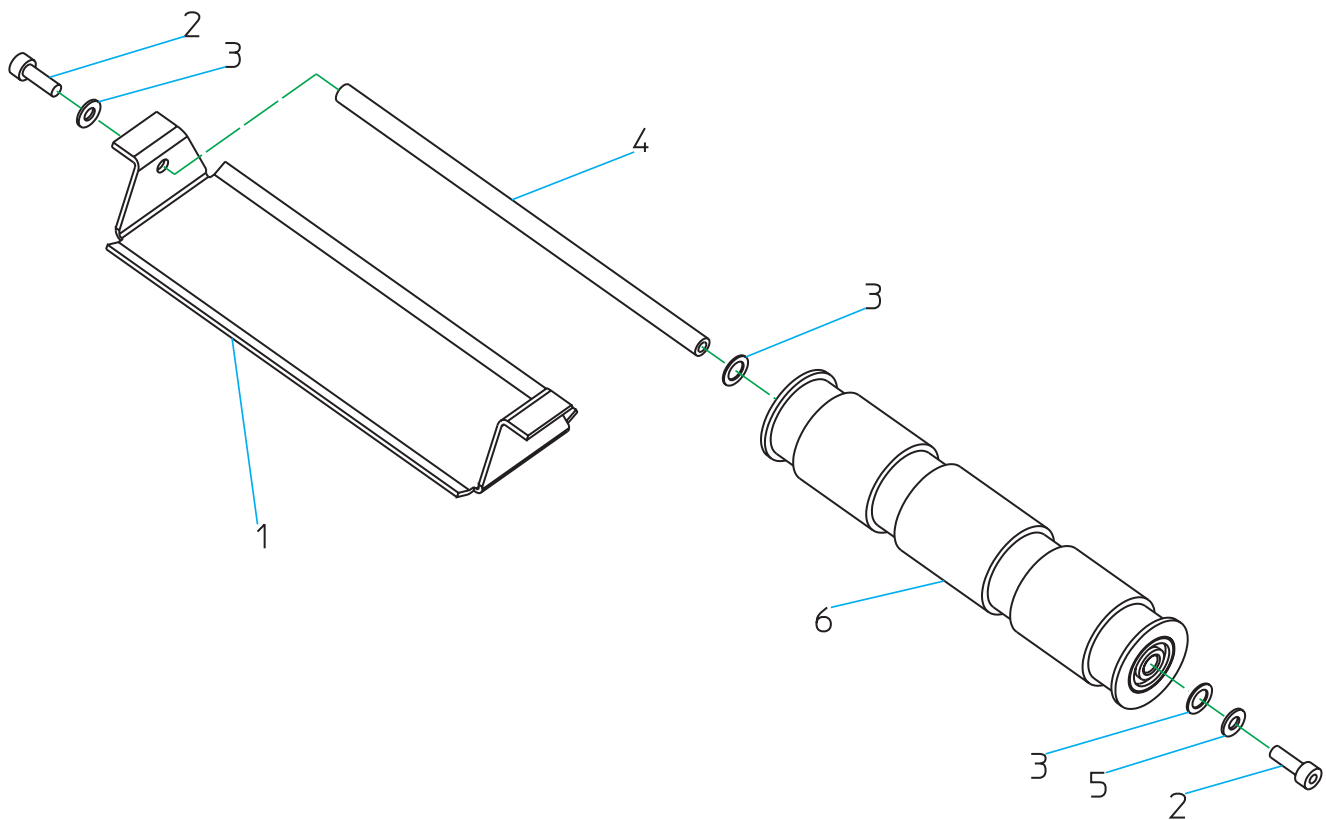

4.006.906 Schlitten

/

4.006.906 Carriage Assembly

4.006.906 Schlitten

/

4.006.906 Carriage Assembly

Pos.	Teile-Nr.	Beschreibung	Qty.
Pos.	Part No.	Description	Qty.
1	2030424	Schlitten / Bracket	1
2	1143003	Zyl. Schraube DIN 912 M4x8 / Allen screw	2
3	2021932	Scheibe / Washer	2
4	2017489	Achse / Shaft	1
5	1107002	Scheibe DIN 125-A4.3 / Washer	2
6	2013250	Rolle / Roller	1

Teile mit gleichem Index (a,b,c,...) sollten gemeinsam gewechselt werden !

Parts with the same index letter (a,b,c,..) should be replaced together.