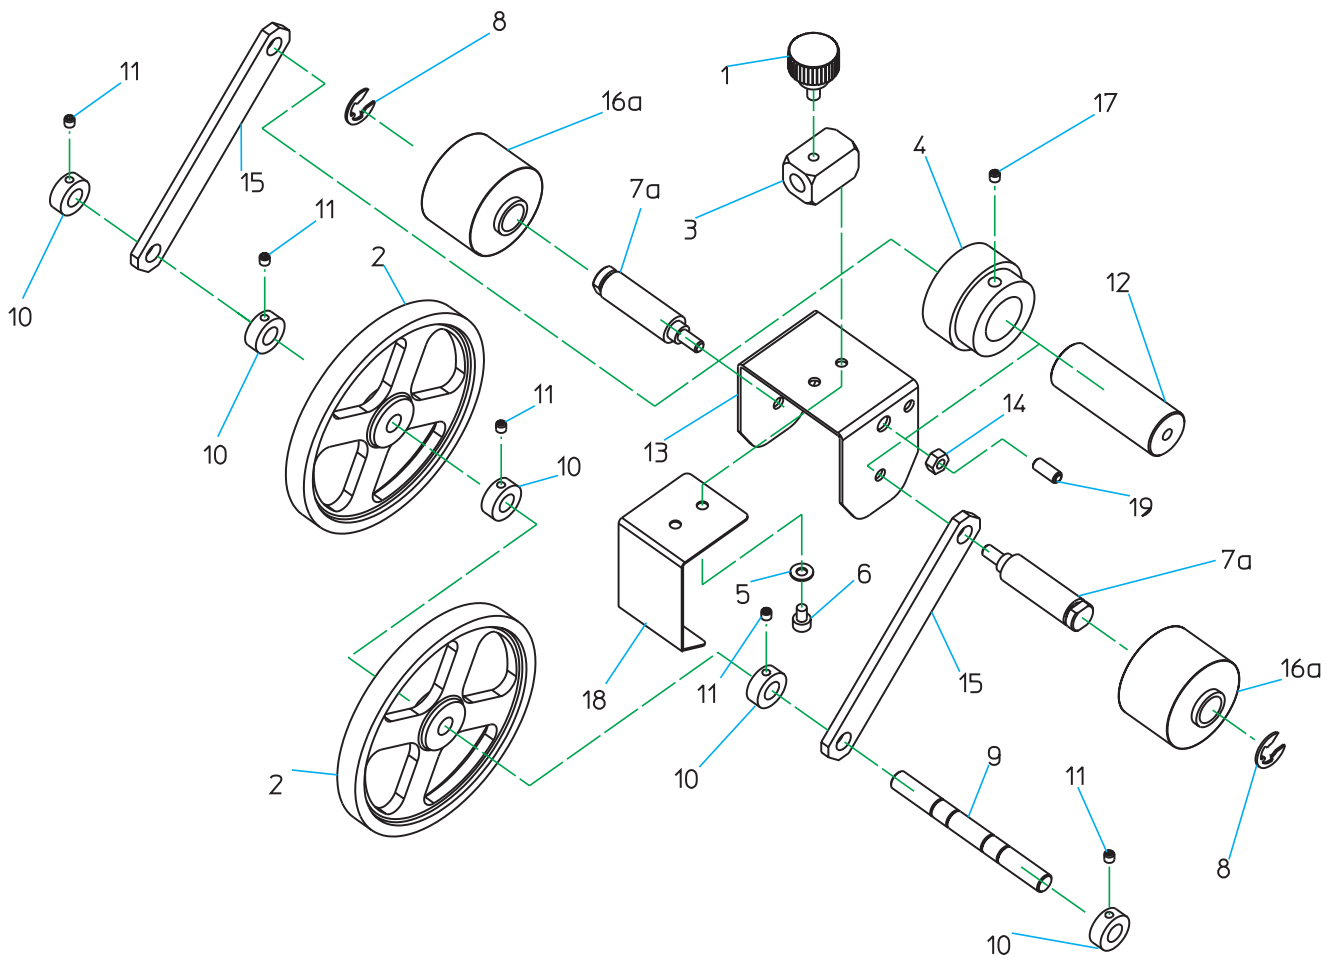

4.007.094 Separierrolle

4.006.094 Separating Roller Assembly

4.007.094 Separierrolle / 4.006.094 Separating Roller Assembly

Pos.	Teile-Nr.	Beschreibung	Qty.
Pos.	Part No.	Description	Qty.
1	1027411	Rändelschraube M5x10 / Knurled screw	1
2	1017384	Rolle / Roller	2
3	2051873	Halter / Bracket	1
4	4004629	Rolle / Roller	2
5	1109002	Scheibe DIN 433-A4.3 / Washer	2
6	1143056	Zyl. Schraube DIN 912 M4x6 / Allen screw	2
7a	2006946	Bolzen / Stud	2
8	1133001	Sicherungsscheibe DIN 6799 - 9 / C-clip	2
9	2012696	Achse / Shaft	2
10	3000150	Stelling / Collar	6
11	3500015	Stiftschraube / Set screw	6
12	2013280	Achse / Shaft	1
13	2030595	Bügel / Bracket	1
14	1122003	Sechskantmutter DIN 934-M5 / Hexhead nut	2
15	2023099	Leiste / Bar	2
16a	2013279	Rolle / Roller	2
17	3504014	Gewindestift M6x8 / Set screw	2
18	2031188	Winkel / Bracket	1
19	1027339	Druckstück / Stop	2

Teile mit gleichem Index (a,b,c,...) sollten gemeinsam gewechselt werden !

Parts with the same index letter (a,b,c,..) should be replaced together.