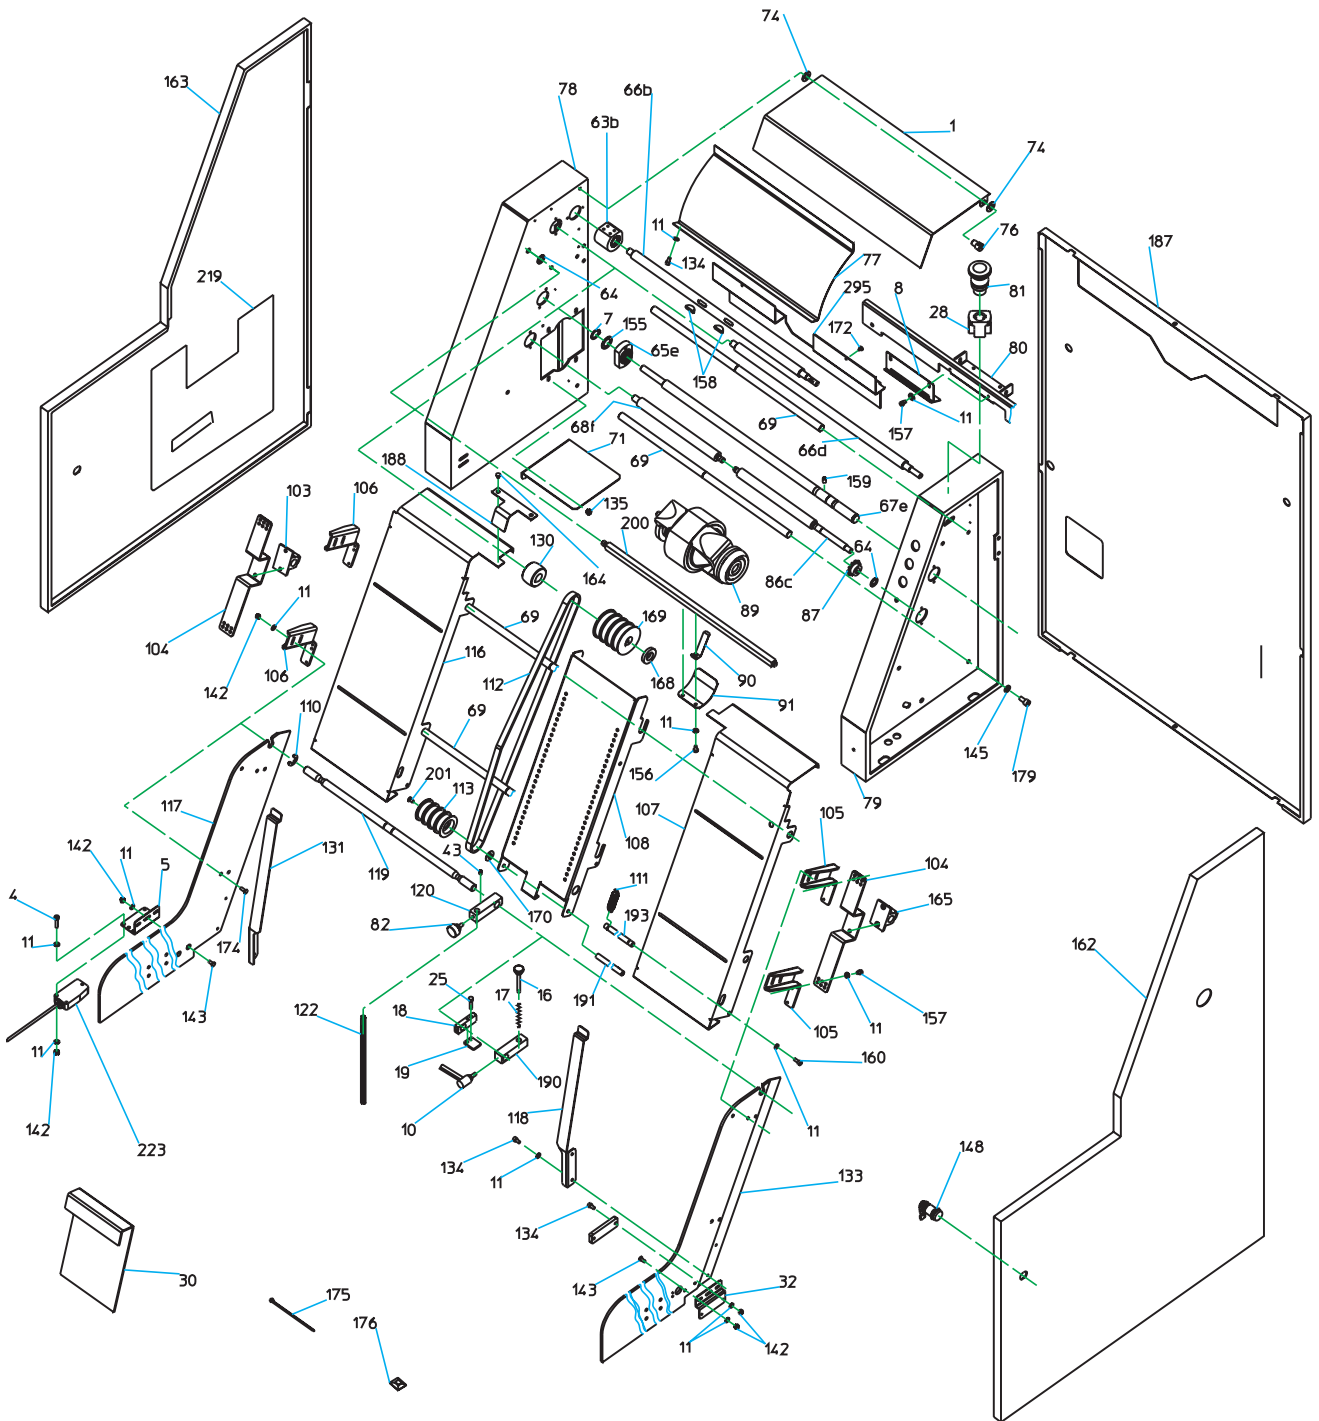

5.700.628 BSA 3208-5000

/

5.700.628 BSA 3208-5000