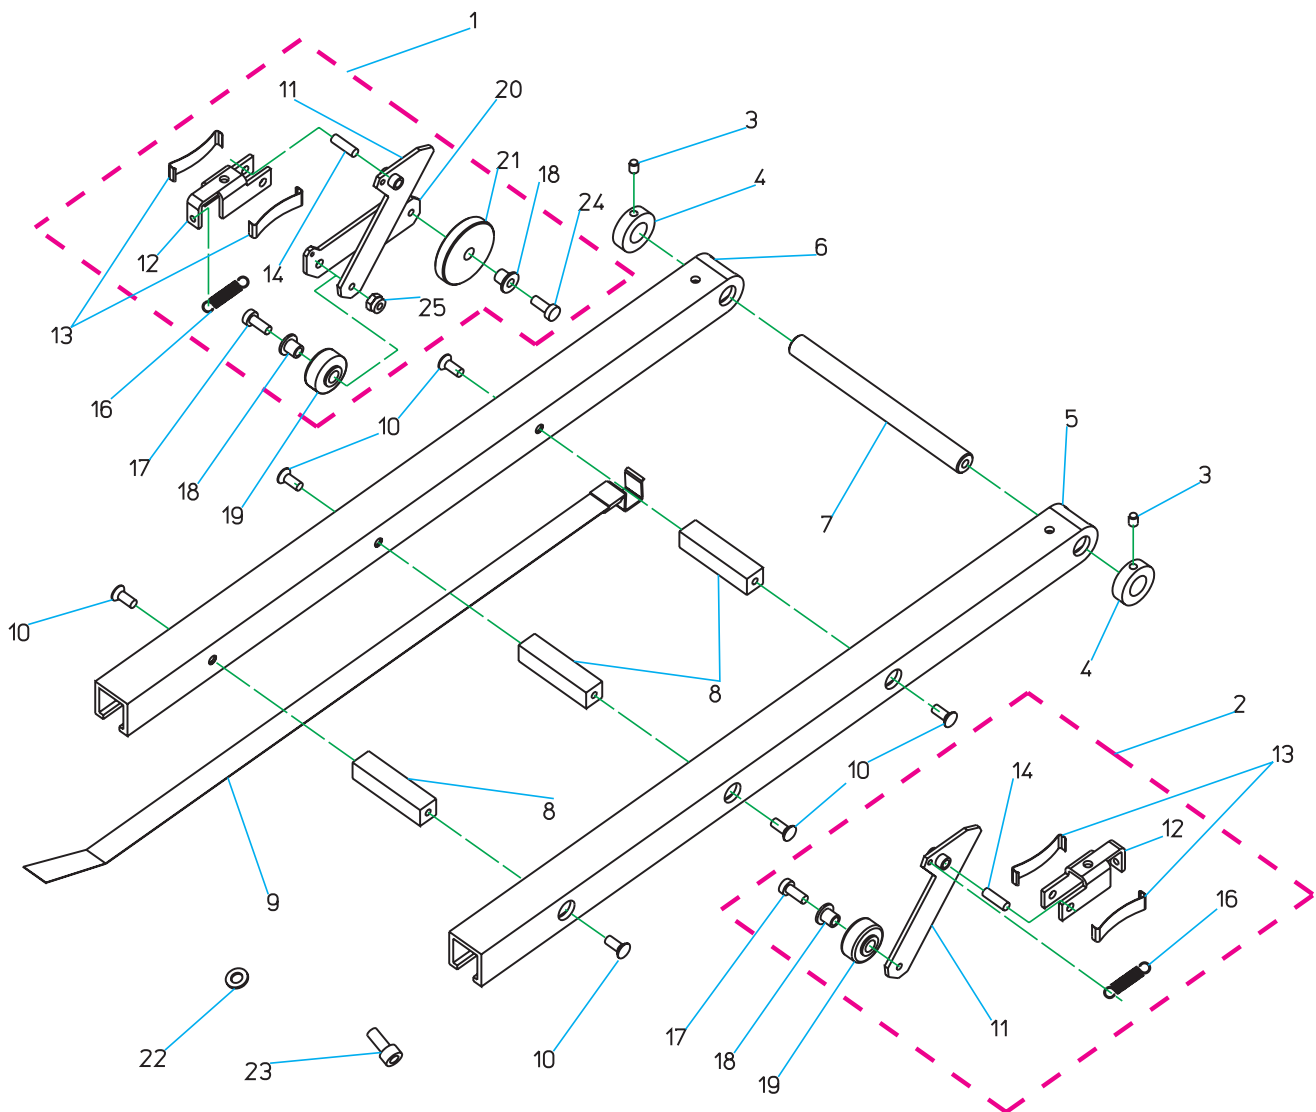

4.006.871 Niederhalter /

4.006.871 Hold-down Assembly

4.006.871 Niederhalter / 4.006.871 Hold-down Assembly

Pos.	Teile-Nr.	Beschreibung	Qty.
Pos.	Part No.	Description	Qty.
1	4007028	Transportrolle / Transport roller	2
11	4002763	Hebel / Lever	1
12	2026825	Lagerbügel / Bracket	1
13	3000064	Blattfeder / Leaf spring	2
14	2012008	Achse / Shaft	1
16	1001024	Zugfeder / Extension spring	1
17	1103056	Zyl. Schraube DIN 84 M4x16 / Cylinder screw	1
18	2012007	Rolle / Roller	2
19	1019277	Rolle / Roller	1
20	2023114	Hebel / Lever	1
21	2012762	Rolle / Roller	1
24	1103001	Zyl. Schraube DIN 84 M4x10 / Cylinder screw	1
25	1123001	Skt. Mutter DIN 985-M4 / Hexhead screw	1
2	4005211	Transportrolle / Transport roller	6
11	4002763	Hebel / Lever	1
12	2026825	Lagerbügel / Bracket	1
13	3000064	Blattfeder / Leaf spring	2
14	2012008	Achse / Shaft	1
16	1001024	Zugfeder / Extension spring	1
17	1103001	Zyl. Schraube DIN 84 M4x10 / Flathead screw	1
18	2012007	Rolle / Roller	1
19	1019277	Rolle / Roller	1
3	1146003	Senkschraube DIN 916 M4x6 / Flathead screw	2
4	3001105	Stelling / Collar	2
5	2051988	Schiene links / Guide, left	1
6	2051987	Schiene rechts / Guide, right	1
7	2017097	Achse / Shaft	1
8	2051569	Achse / Shaft	3
9	4005115	Blattfeder / Leaf spring	1
10	1185003	Senkschraube DIN 965- M 4x10 / Flathead screw	6
22	1107003	Scheibe DIN 125-A5.3 / Washer	1
23	1143034	Zyl. Schraube DIN 912 M5x12 / Allen screw	1

Teile mit gleichem Index (a,b,c,...) sollten gemeinsam gewechselt werden !

Parts with the same index letter (a,b,c,..) should be replaced together.