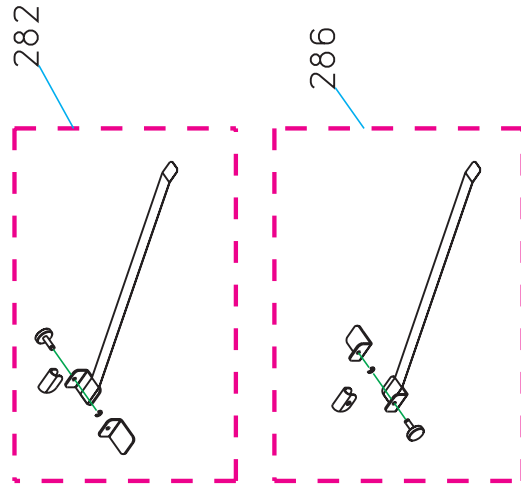

9.100.268 Zubehör BSA

/

9.100.268 Accessories kit BSA

9.100.268 Zubehör BSA / 9.100.268 Accessories BSA

Pos.	Teile-Nr.	Beschreibung	Qty.
Pos.	Part No.	Description	Qty.
273	1107009	Scheibe DIN 125-A10.5 / Washer	1
280	4005185	Halterung LS / Bracket	1
282	4005788	Niederhalter / Paper guide	1
283	1047103	Skt. Schraubendreher / Allen key	1
284	1047014	Steckschlüssel 3mm / Allen key	1
285	1047087	Skt. Schraubendreher / Allen key	1
286	1107004	Scheibe DIN 125-A6.4 / Washer	1
286	4005787	Niederhalter / Bracket	1
288	1107013	Scheibe DIN 125-A15 / Washér	1
291	1143022	Zyl. Schraube DIN 912 M6x16 / Allen screw	1
292	1143059	Zyl. Schraube DIN 912 M10x45 / Allen screw	1
293	4006930	Niederhalter / Paper guide	1
300	1122001	Skt. Mutter DIN 934-M6 / Hexhead screw	2
301	1143060	Zyl. Schraube DIN 912 M6x45 / Allen screw	1
302	2001780	Buchse / Bushing	1
303	1143007	Zyl. Schraube DIN 912 M5x10 / Allen screw	1
304	1122003	Skt. Mutter DIN 934-M5 / Hexhead screw	1
305	1107003	Scheibe DIN 125-A5.3 / Washer	1
306	1143074	Zyl. Schraube DIN 912 M10x65 / Allen screw	1
307	1122014	Skt. Mutter DIN 934-M10x1 / Hexhead screw	1
308	2017137	Achse / Shaft	1
309	2017752	Achse / Shaft	1
390	4006931	Niederhalter / Paper guide	1

Teile mit gleichem Index (a,b,c,...) sollten gemeinsam gewechselt werden !

Parts with the same index letter (a,b,c,..) should be replaced together.