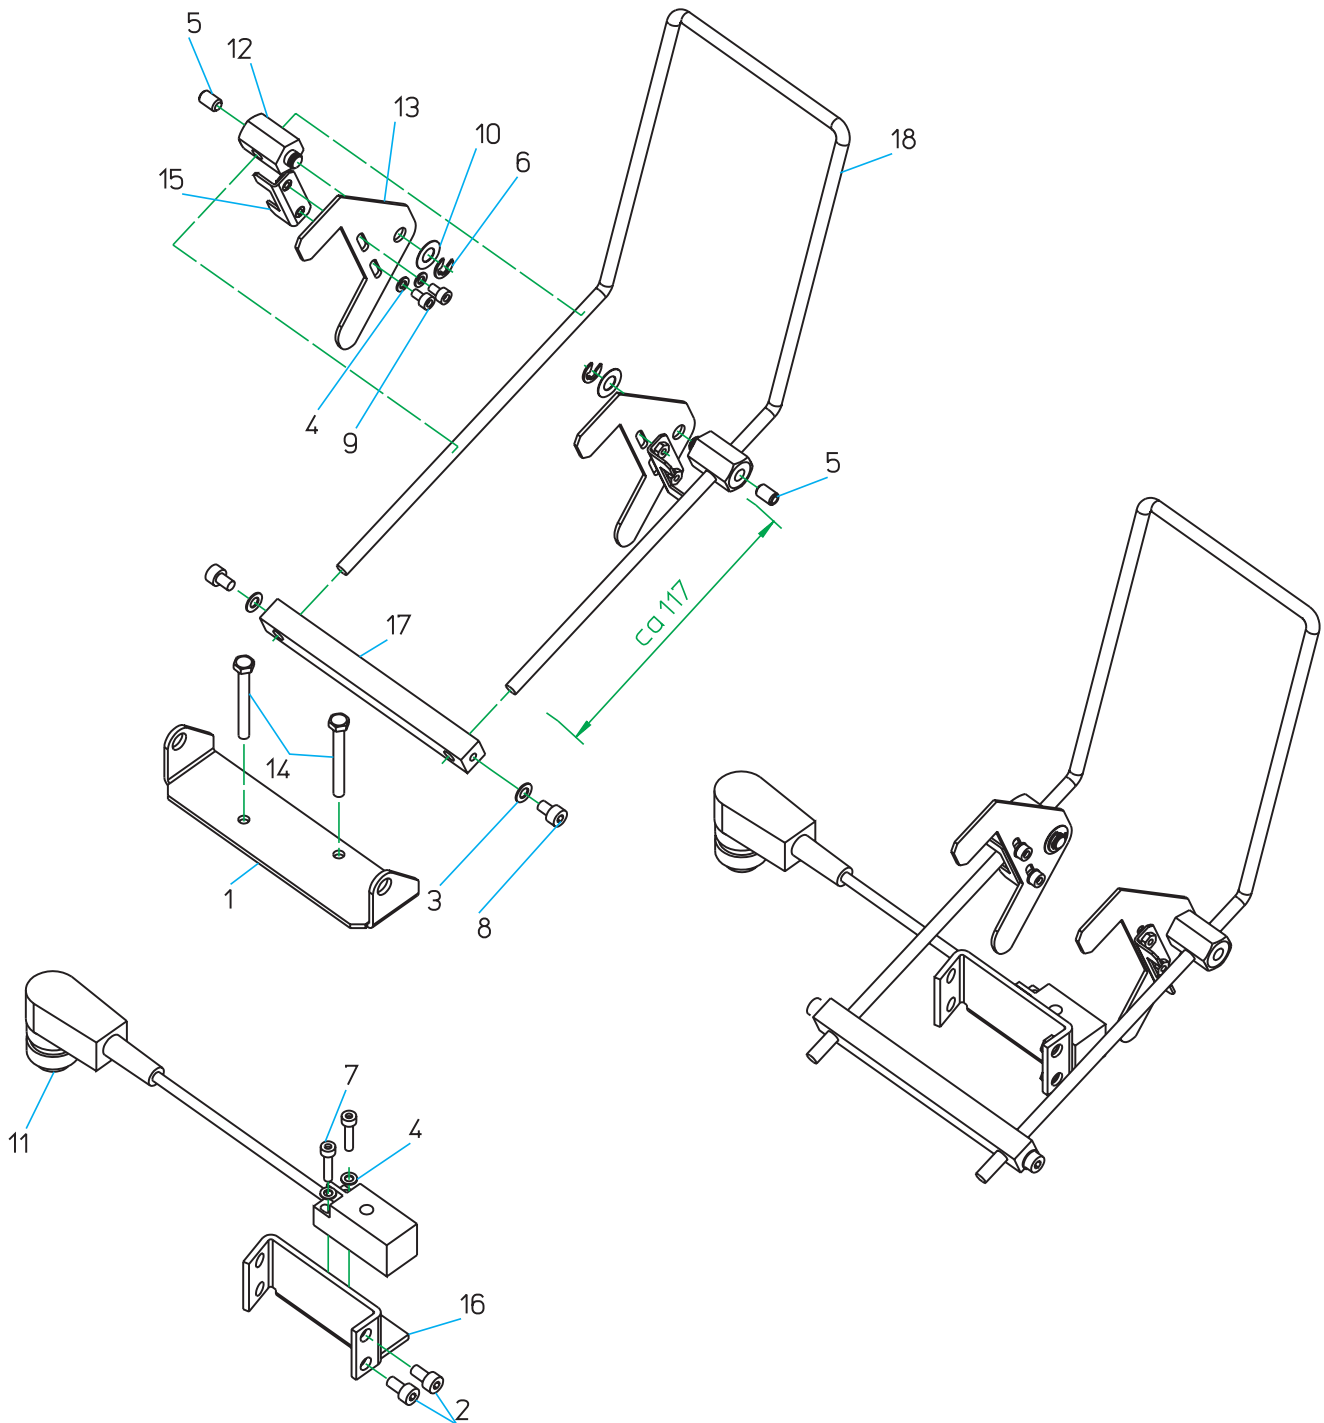

/

4.006.906 Carriage Assembly

Pos.	Teile-Nr.	Beschreibung	Qty.
Pos.	Part No.	Description	Qty.
1	2030424	Schlitten / Bracket	1
2	1143003	Zyl. Schraube DIN 912 M4x8 / Allen screw	2
3	2021932	Scheibe / Washer	2
4	2017489	Achse / Shaft	1
5	1107002	Scheibe DIN 125-A4.3 / Washer	2
6	2013250	Rolle / Roller	1

4.006.929 Nivauabföhlung /**4.006.929 Automatic hieght setting mechanism**

Pos.	Teile-Nr.	Beschreibung	Qty.
Pos.	Part No.	Description	Qty.
1	2030449	Winkel / Bracket	1
2	1143003	Zyl. Schraube DIN 912 M4x8 / Allen screw	2
3	1109002	Scheibe 4,3 DIN 433 / Washer	2
4	1109003	Scheibe 3,2 DIN 433 / Washer	6
5	1146005	Gewindestift DIN 916 M5x6 / Set screw	2
6	1133015	Sicherungsscheibe 4 DIN 6799 / C-clip	2
7	1143015	Zyl. Schraube M3x14 DIN 912 / Allen screw	2
8	1143056	Zyl. Schraube M4x6 DIN 912 / Allen screw	2
9	1143057	Zyl. Schraube M3x5 DIN 912 / Allen screw	4
10	1191004	Scheibe 6x12x0,3 DIN 988 / Washer	2
12	2013183	Sechskantbolzen / Hexhead stud	2
13	2022994	Tasthebel / Key Lever	2
14	1121045	Skt. Schraube DIN 933 M4x25 / Hexhead screw	2
15	2030104	Anschlagwinkel / Stop	2
16	2030114	Winkel / Bracket	1
17	2051899	Vierkantachse / Square shaft	1
18	2063055	Bügel / Bracket	1
19	4006579	Sensor induktiv / Sensor	1