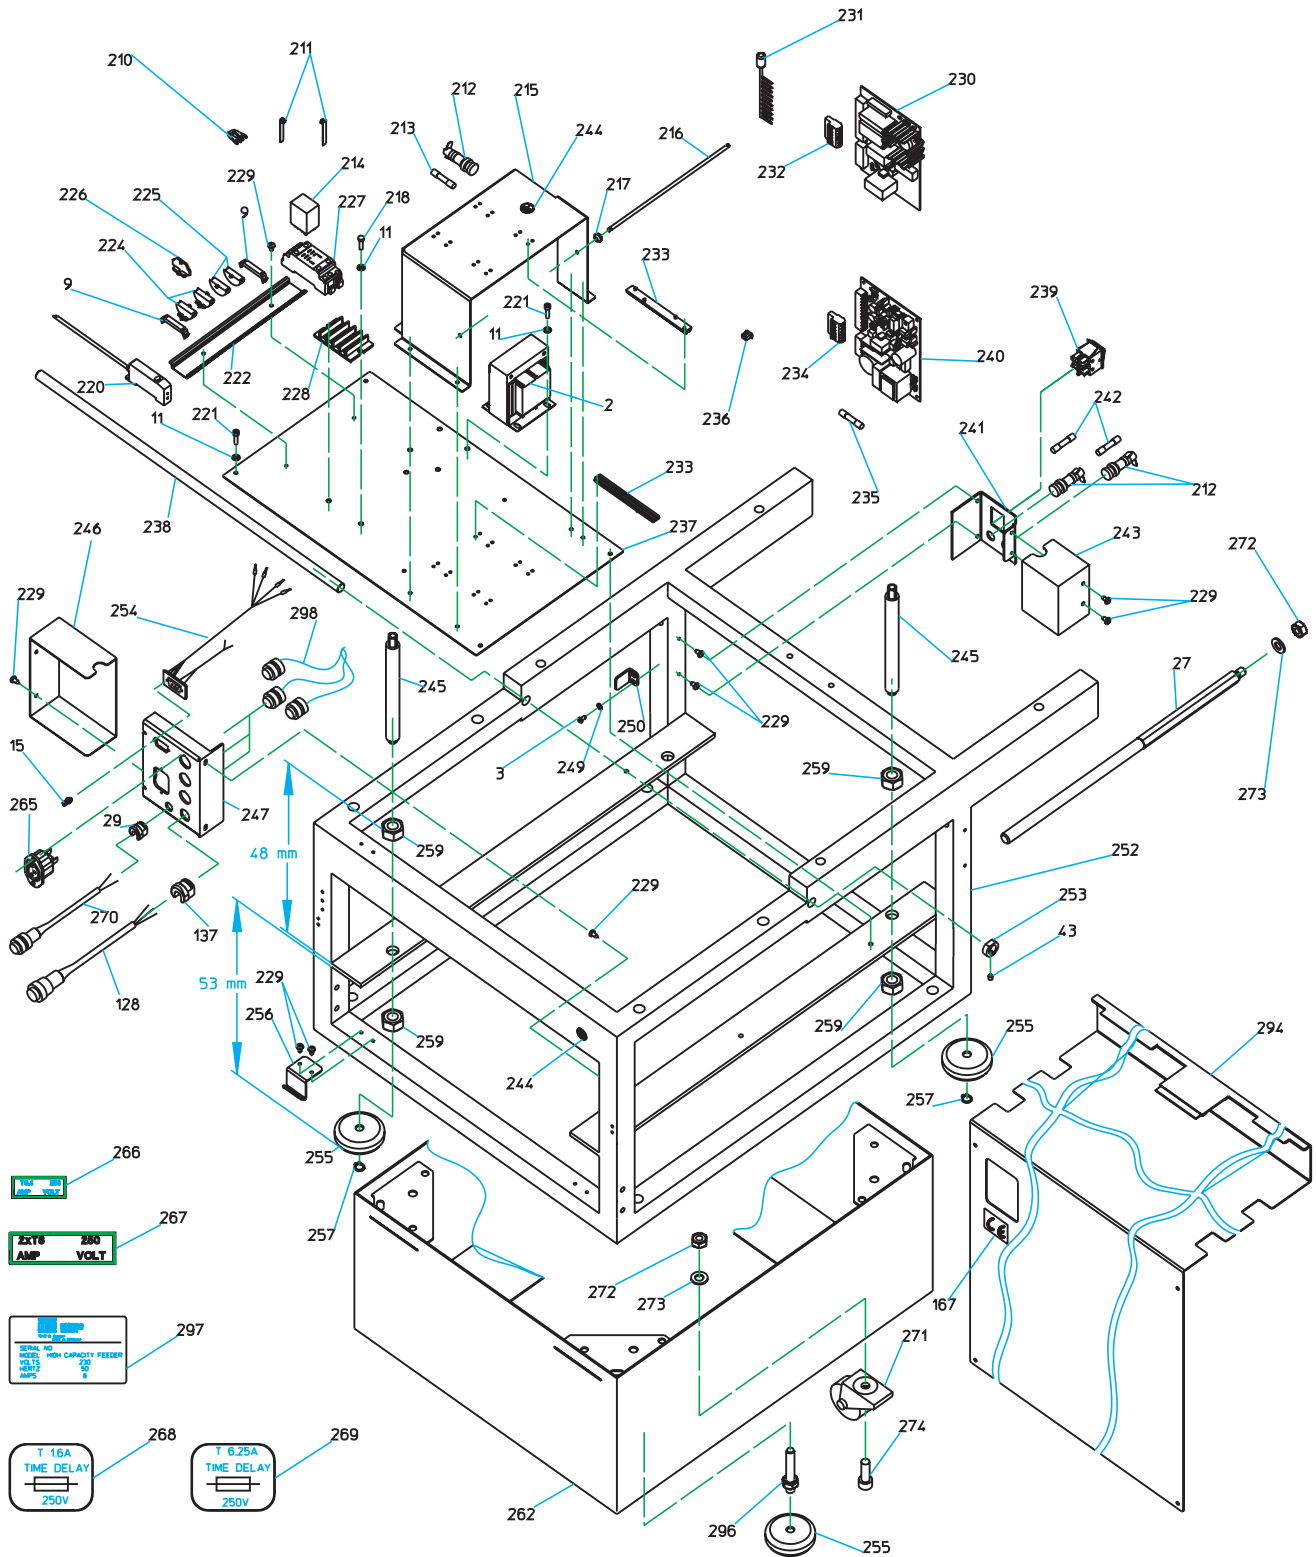

5.700.628 BSA B+H 3208-5000

5.700.628 Bulk Loader B+H 3208-5000

Version-0 20.01.00

**TEILEKATALOG
PARTS CATALOG**

Inhalt / Contents

5.700.628	BSA 3208-5000 / Bulk loader BSA	10-15
4.006.691	Anlagetisch / Feed table	17
4.006.871	Niederhalter / Hold-down assembly	19
4.006.692	Ausleger / Delivery arm	21
4.006.906	Schlitten / Carriage assembly	23
4.006.926	Nivauabföhlung / Automatic hieght setting mechanism	25
4.007.094	Separierrolle / Separating roller assembly	27
4.007.120	Separierblech / Separating roller assembly	29
9.100.212	Zubehör BSA / Accessories BSA	31
9.100.268	Zubehör BSA / Accessories BSA	33
9.220.018	Verdrahtungsplan BSA / Wiring diagram BSA	35
	Numerische Teileliste	38-47
	Numerical Parts List	38-47

Teilekatalog

Parts Catalog

5.700.628 BSA Untergestell 3208-5000 / 5.700.628 BSA Base 3208-5000

5.700.628 BSA 3208-5000

/

5.700.628 BSA 3208-5000

5.700.628 BSA Seitenteil links

/