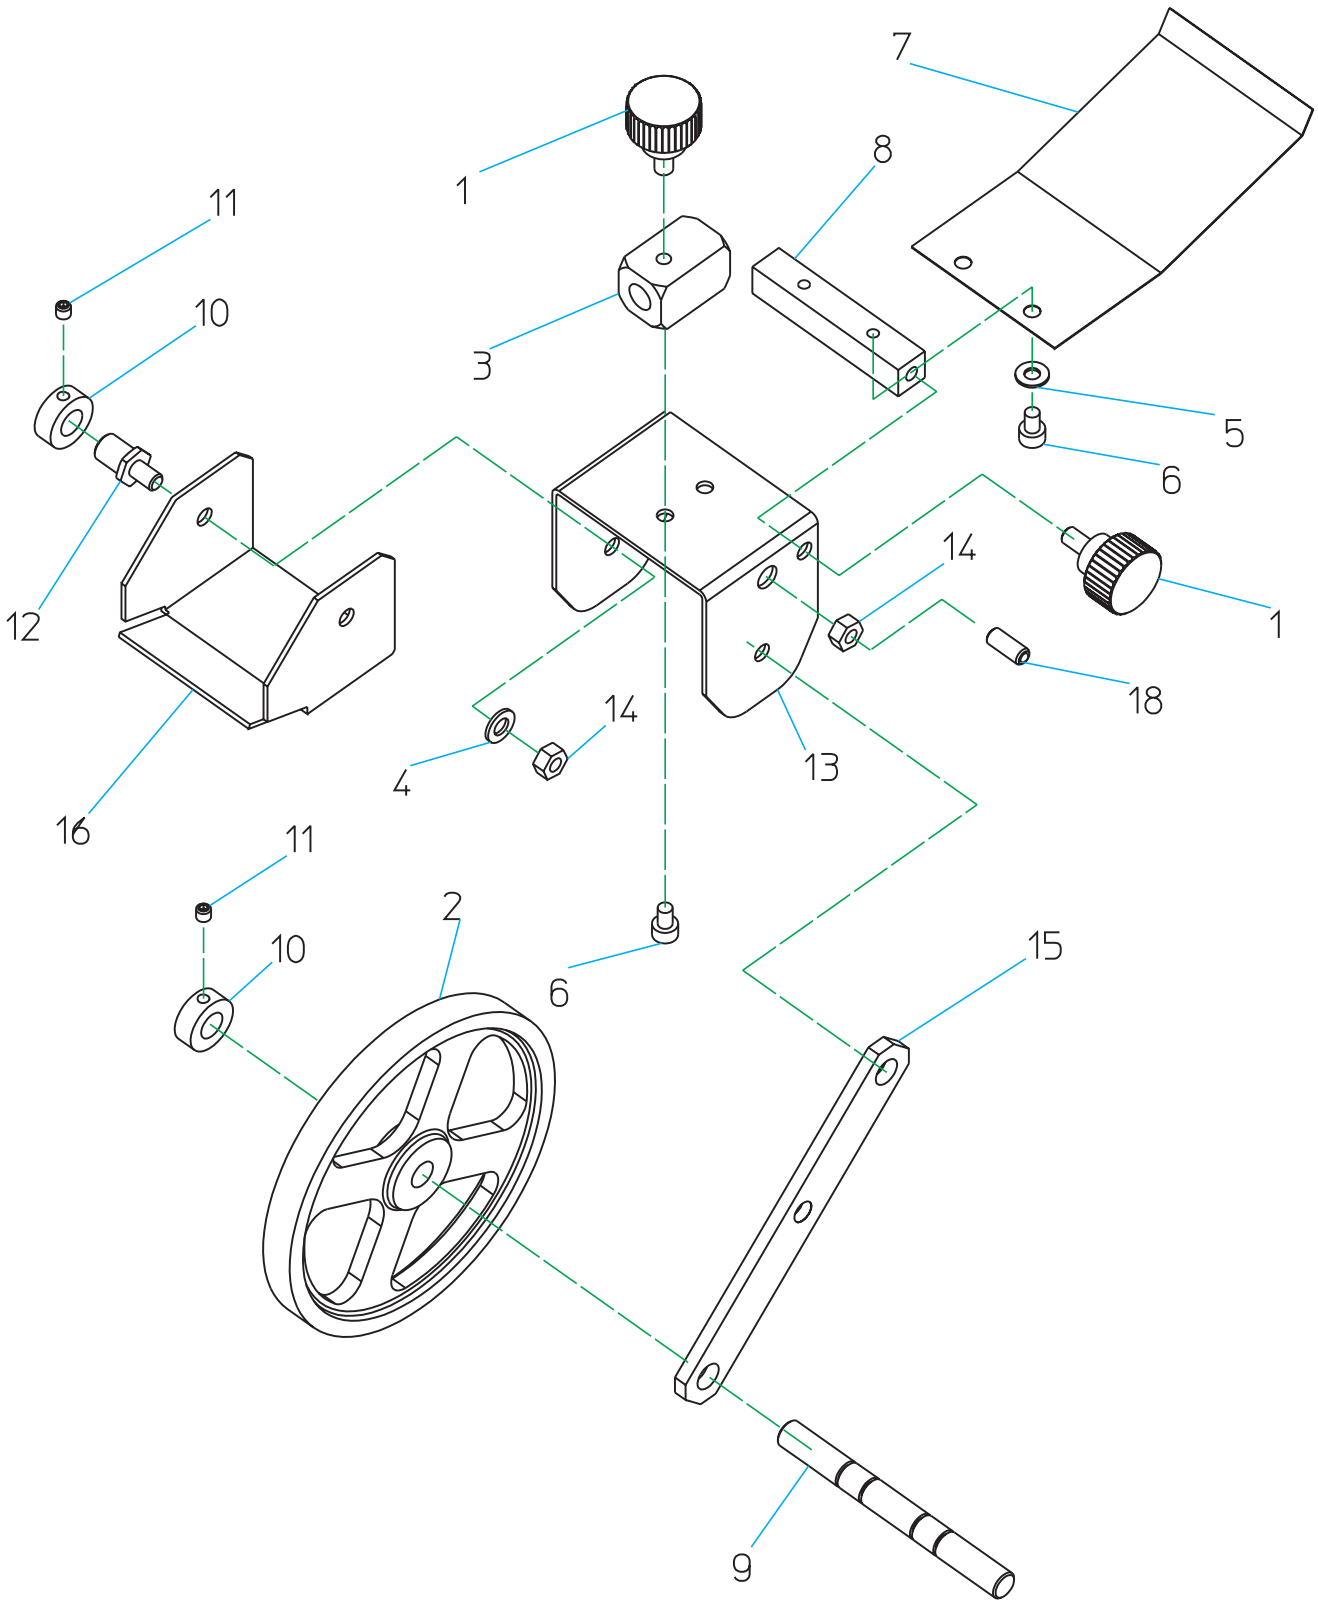

4.007.120 Separierblech /

4.007.120 Separating Roller Assembly

4.007.120 Separierblech / 4.007.120 Separating Roller Assembly

Pos.	Teile-Nr.	Beschreibung	Qty.
Pos.	Part No.	Description	Qty.
1	1027411	Rändelschraube M5x10 / Knurled screw	2
2	1017384	Rolle / Roller	1
3	2051873	Halter / Bracket	1
4	1107003	Scheibe DIN 125-A5.3 / Washer	1
5	1109002	Scheibe DIN 433-4.3 / Washer	1
6	1143056	Zyl. Schraube DIN 912 M4x6 / Allen screw	2
7	1007140	Blattfeder / Leaf spring	1
8	2051975	Achse / Shaft	1
9	2012696	Achse / Shaft	1
10	3000150	Stelling / Collar	2
11	3500015	Gewindestift / Set screw	2
12	2006754	Haltebolzen / Stud	1
13	2030595	Bügel / Bracket	1
14	1122003	Skt. Mutter DIN 934-M5 / Hexhead nut	2
15	2023099	Leiste / Bar	1
16	2030599	Bügel / Bracket	1
18	1027339	Druckstück / Stop	1

Teile mit gleichem Index (a,b,c,...) sollten gemeinsam gewechselt werden !

Parts with the same index letter (a,b,c,..) should be replaced together.