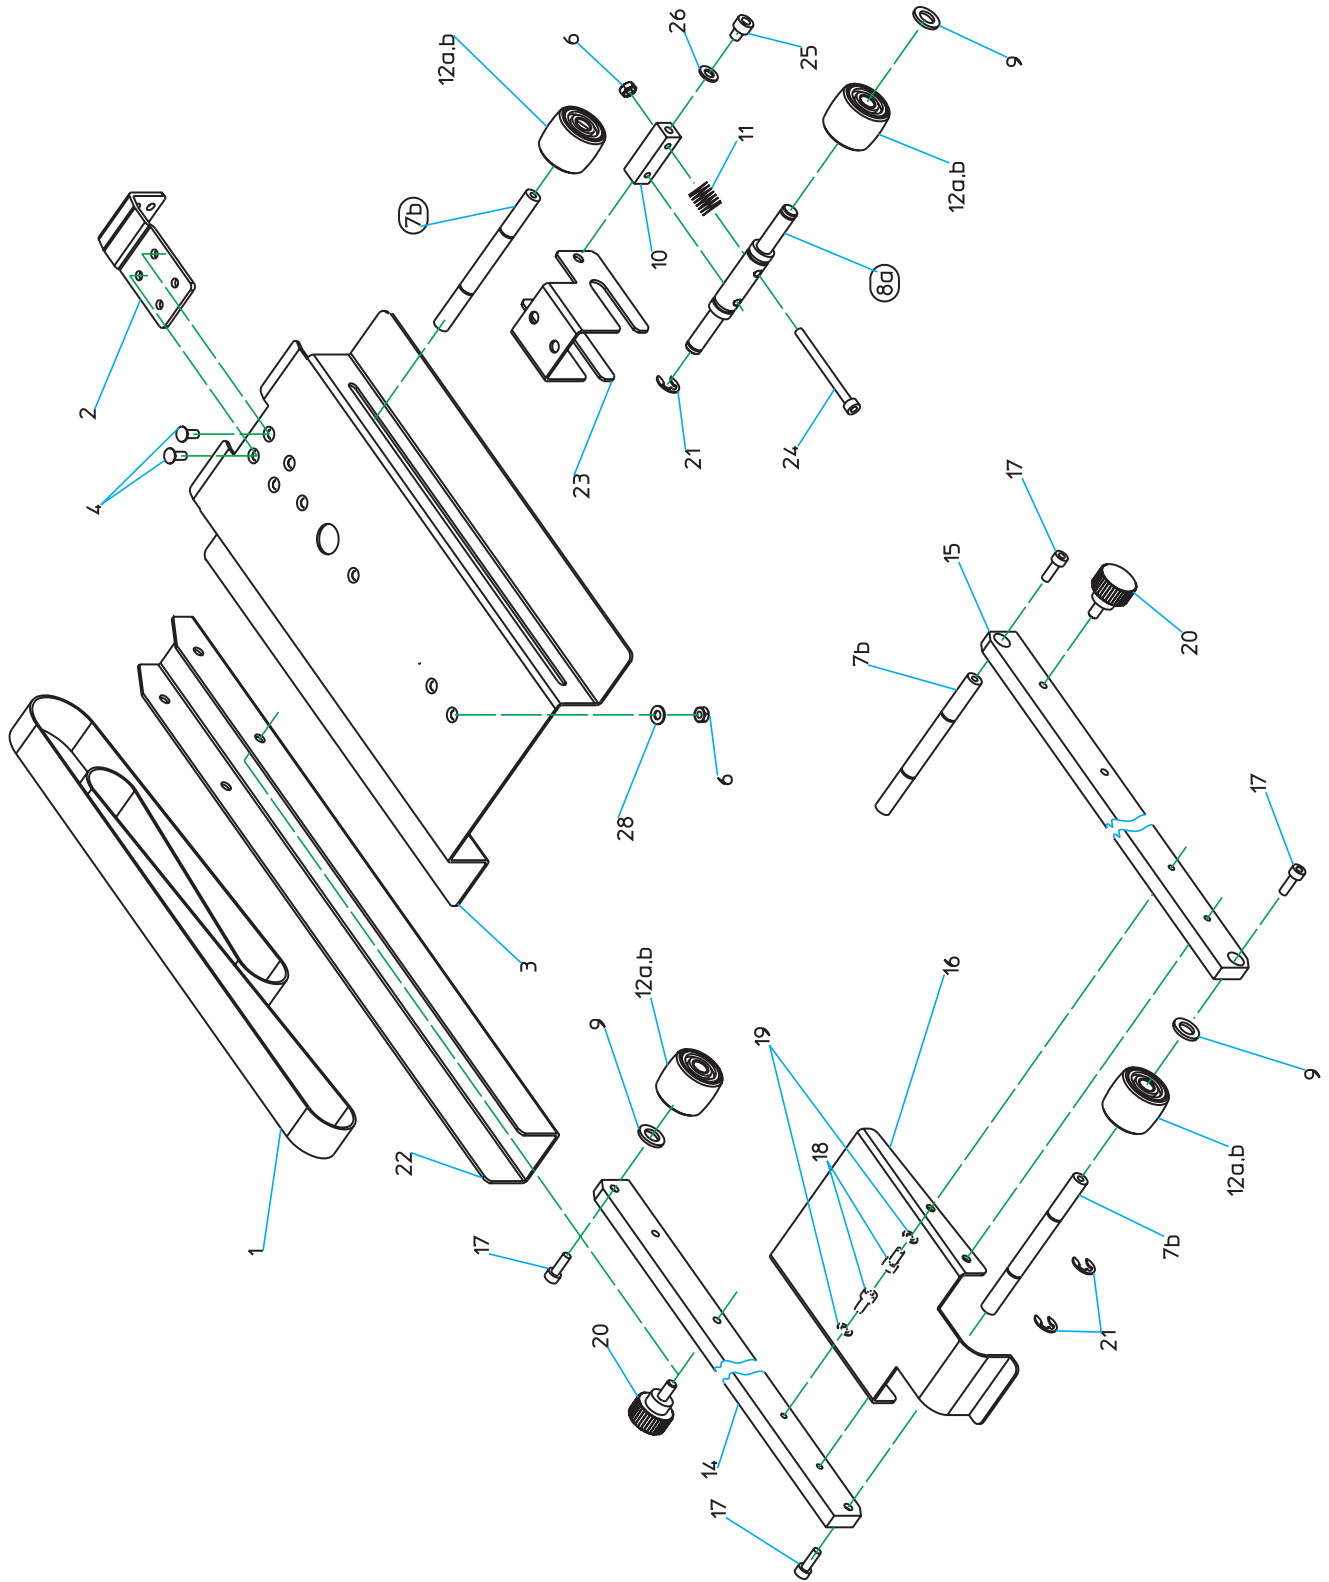

4.006.692 Ausleger

/

4.006.692 Delivery Arm

4.006.692 Ausleger / 4.006.692 Delivery Arm

Pos.	Teile-Nr.	Beschreibung	Qty.
Pos.	Part No.	Description	Qty.
1	1031091	Flachriemen / Flat belt	2
2	2028129	Winkel / Bracket	1
3	2030149	Tischblech / Table plate	1
4	1185003	Senkschraube DIN 965 M4x10 / Flathead screw	4
6	1122005	Sechskantmutter DIN 934-M4 / Hexhead screw	8
7b	2012713	Achse / Shaft	2
8a	2017678	Welle / Shaft	1
9	2021239	Scheibe / Washer	10
10	2051566	Achse / Shaft	1
11	1003058	Druckfeder / Compression spring	2
12a,b	2012683	Riemenscheibe / Pulley	6
14	2051905	Schiene rechts / Guide, right	1
15	2051906	Schiene rechts / Guide, left	1
16	2029933	Leitblech / Paper guide	1
17	1143002	Zyl.Schraube DIN 912 M4x12 / Allen screw	4
18	1143003	Zyl. Schraube DIN 912 M4x8 / Allen screw	4
19	1109002	Scheibe DIN 433-4.3 / Washer	4
20	1027411	Rändelschraube M5x10 / Knurled screw	4
21	1133007	Sicherungsscheibe DIN 6799 - 6 / C-clip	6
22	2030359	Schiene / Guide	2
23	2030266	Bügel / Bracket	1
24	1143058	Zyl. Schraube DIN 912 M4x50 / Allen screw	2
25	1143054	Zyl. Schraube DIN 912 M5x6 / Allen screw	2
26	1107003	Scheibe DIN 125-A5.3 / Washer	2
28	1107002	Scheibe DIN 125-A4.3 / Washer	2

Teile mit gleichem Index (a,b,c,...) sollten gemeinsam gewechselt werden !

Parts with the same index letter (a,b,c,...) should be replaced together.